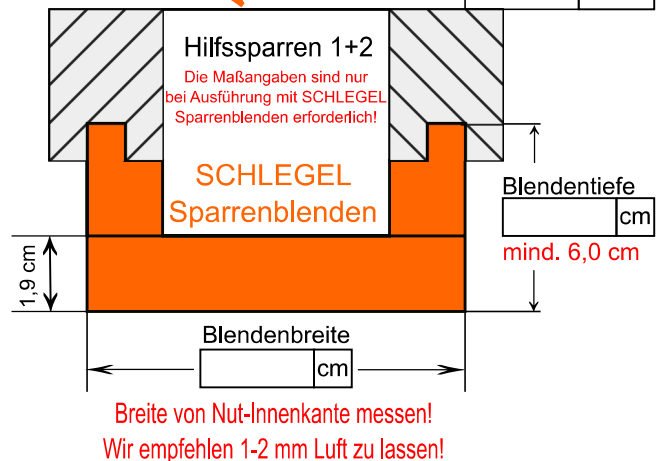

## Passend zu allen Einzelfuttertypen

© 2024 Schlegel Innenausbau GmbH / Alle Rechte vorbehalten

Die Premium Marke in Europa

Zu Kom. | Typ

Maß A / Oben	<input style="width: 40px;" type="text"/>	cm	Maß C / Oben	<input style="width: 40px;" type="text"/>	cm
Maß B / Unten	<input style="width: 40px;" type="text"/>	cm	Maß D / Unten	<input style="width: 40px;" type="text"/>	cm

Bei Verwendung von Hilfssparren EBY/EKY oder Abdeckleisten → Velux Hilfssparren EBY / 7,2 cm x 8,2 cm  
 TRIO bitte ankreuzen: → Velux Hilfssparren EKY / 15,4 cm x 7,9 cm  
 → Velux TRIO Abdeckleisten / Breite 15,7 cm