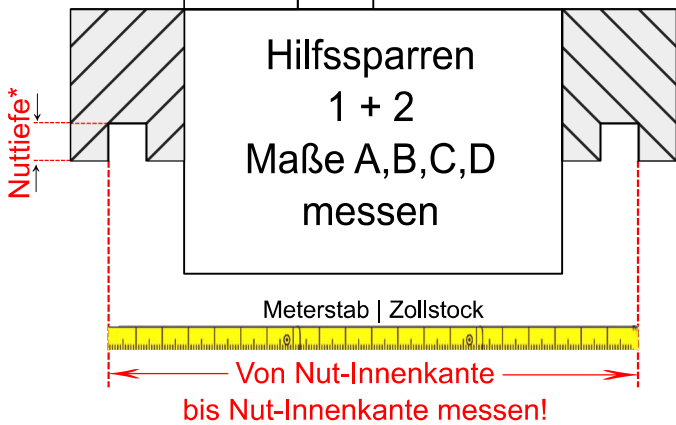

# Zeichnung / Ergänzungsformular Drillingsfutter + TRIO

## Passend zu allen Einzelfuttertypen

© 2024 Schlegel Innenausbau GmbH / Alle Rechte vorbehalten

Die Premium Marke in Europa

Zu Kom. | Typ

Maß A / Oben	<input style="width: 40px;" type="text"/>	cm	Maß C / Oben	<input style="width: 40px;" type="text"/>	cm
Maß B / Unten	<input style="width: 40px;" type="text"/>	cm	Maß D / Unten	<input style="width: 40px;" type="text"/>	cm

Bei Verwendung von Hilfssparren EBY/EKY oder Abdeckleisten → Velux Hilfssparren EBY / 7,2 cm x 8,2 cm  
 TRIO bitte ankreuzen: → Velux Hilfssparren EKY / 15,4 cm x 7,9 cm  
 → Velux TRIO Abdeckleisten / Breite 15,7 cm