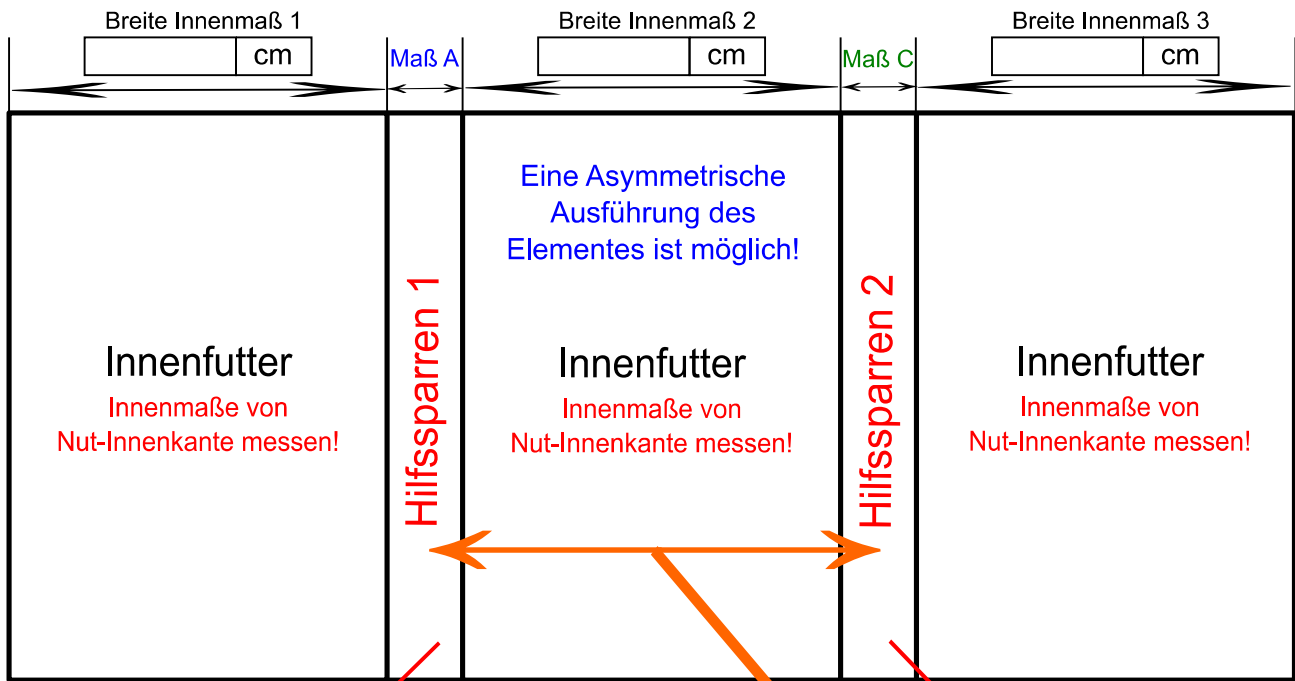

# Zeichnung / Ergänzungsformular Drillingsfutter + TRIO

## Passend zu allen Einzelfuttertypen

© 2024 Schlegel Innenausbau GmbH / Alle Rechte vorbehalten

Die Premium Marke in Europa

Zu Kom. | Typ

Maß A / Oben	<input style="width: 40px;" type="text"/>	cm	Maß C / Oben	<input style="width: 40px;" type="text"/>	cm
Maß B / Unten	<input style="width: 40px;" type="text"/>	cm	Maß D / Unten	<input style="width: 40px;" type="text"/>	cm

Bei Verwendung von Hilfssparren EBY/EKY oder Abdeckleisten → Velux Hilfssparren EBY / 7,2 cm x 8,2 cm  
 TRIO bitte ankreuzen: → Velux Hilfssparren EKY / 15,4 cm x 7,9 cm  
 → Velux TRIO Abdeckleisten / Breite 15,7 cm