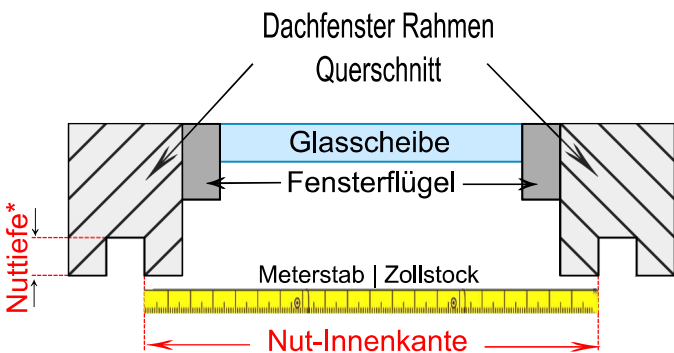

Abdeckrahmen

65 mm Standardbreite	
80 mm Standardbreite	
100 mm Standardbreite	
Sonderbreite * / Maß in mm =	

Wenn vorhanden, ankreuzen

Futterfalz 80 mm tief, nur ab Futtertiefe 20 cm möglich!

Velux BDX Dämm- und Anschluss-Set ist vorhanden	
---	--

(Ohne BDX/MDA wird Standardfalz 30 mm tief ausgeführt!)

***(Aufpreis ab Sonderbreite größer als 100mm!)**

Bemaßung / Bestellmenge

Breite Innenmaß		cm	Winkel Oben A		Grad
Länge Innenmaß		cm	Winkel Oben B		Grad
Maß 1, inkl. Nuttiefe bis Knickkante, Sichtseite Innen		cm	Winkel Unten C		Grad
Maß 2, inkl. Nuttiefe bis Knickkante, Sichtseite Innen		cm	Winkel Unten D		Grad
Futtertiefe, inkl. Nuttiefe!		cm	Bestellmenge		Stück

Datum:

Auftraggeber/Besteller:

Hinweis: Für Aufmaßfehler übernehmen wir keine Haftung!

Zeichnung Lichtlösung STUDIO "3 IN 1"

Doppelabseite

*Nuttiefe: Zum Ausgleich von Unebenheiten
ca. 4 mm Luft in der Nuttiefe berücksichtigen
und von der Futtertiefe abziehen!