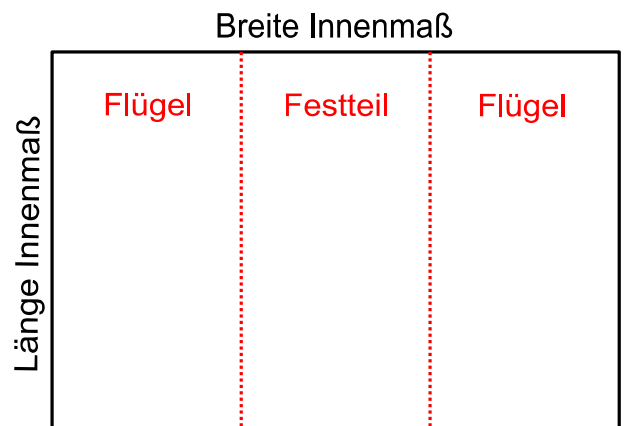

Datum:

Auftraggeber/Besteller:

Hinweis: Für Aufmaßfehler übernehmen wir keine Haftung!

Zeichnung Lichtlösung STUDIO "3 IN 1"

Doppelabseite

*Nuttiefe: Zum Ausgleich von Unebenheiten
ca. 4 mm Luft in der Nuttiefe berücksichtigen
und von der Futtertiefe abziehen!