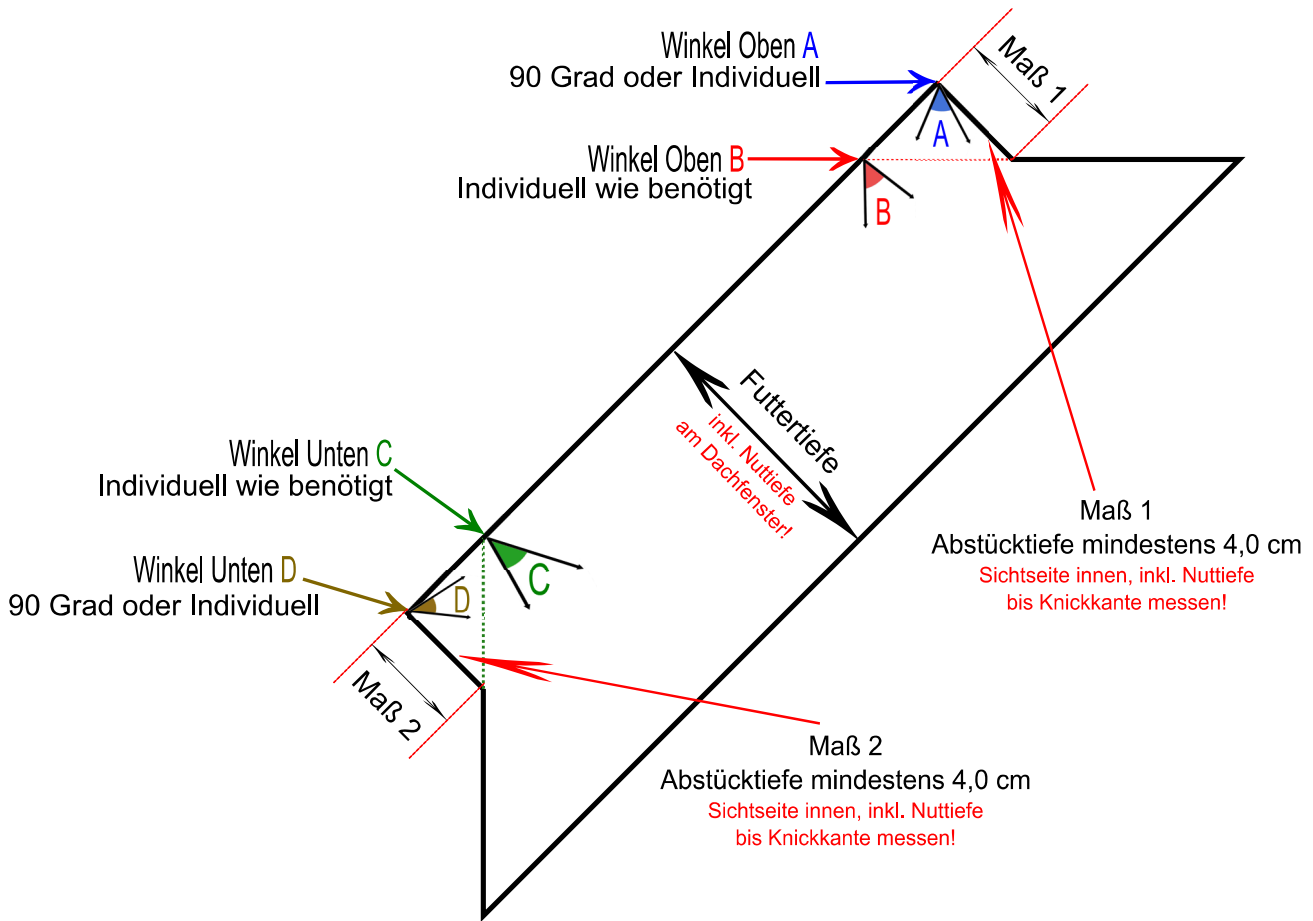

Abdeckrahmen

65 mm Standardbreite	
80 mm Standardbreite	
100 mm Standardbreite	
Sonderbreite * / Maß in mm =	

Wenn vorhanden, ankreuzen

Futterfalz 80 mm tief, nur ab Futtertiefe 20 cm möglich!

Velux BDX Dämm- und Anschluss-Set ist vorhanden	
---	--

(Ohne BDX/MDA wird Standardfalz 30 mm tief ausgeführt!)

***(Aufpreis ab Sonderbreite größer als 100mm!)**

Bemaßung / Bestellmenge

Breite Innenmaß		cm	Winkel Oben A		Grad
Länge Innenmaß		cm	Winkel Oben B		Grad
Maß 1, inkl. Nuttiefe bis Knickkante, Sichtseite Innen		cm	Winkel Unten C		Grad
Maß 2, inkl. Nuttiefe bis Knickkante, Sichtseite Innen		cm	Winkel Unten D		Grad
Futtertiefe, inkl. Nuttiefe!		cm	Bestellmenge		Stück

Datum:

Auftraggeber/Besteller:

Hinweis: Für Aufmaßfehler übernehmen wir keine Haftung!

Zeichnung Lichtlösung STUDIO "3 IN 1"

Doppelabseite

*Nuttiefe: Zum Ausgleich von Unebenheiten
ca. 4 mm Luft in der Nuttiefe berücksichtigen
und von der Futtertiefe abziehen!