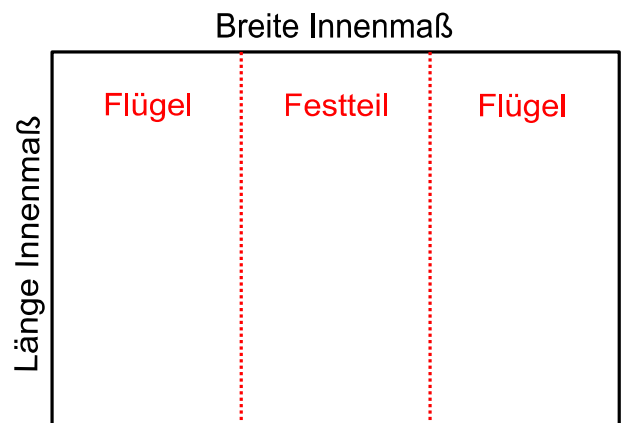

Datum:

Auftraggeber/Besteller:

Hinweis: Für Aufmaßfehler übernehmen wir keine Haftung!

Zeichnung Lichtlösung STUDIO "3 IN 1"

Futter mit Abseite oben

© 2024 Schlegel Innenausbau GmbH / Alle Rechte vorbehalten

*Nuttiefe: Zum Ausgleich von Unebenheiten
ca. 4 mm Luft in der Nuttiefe berücksichtigen
und von der Futtertiefe abziehen!

Achtung, unsere Innenfutter haben Materialstärke 19 mm, Dämmung und Dampfsperre mit ausreichend Abstand für das Innenfutter herstellen!