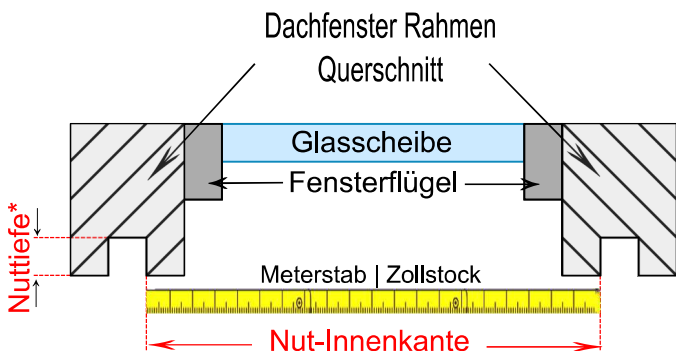

Datum:

Auftraggeber/Besteller:

Hinweis: Für Aufmaßfehler übernehmen wir keine Haftung!

Zeichnung Lichtlösung STUDIO "3 IN 1"

Futter mit Abseite oben

© 2024 Schlegel Innenausbau GmbH / Alle Rechte vorbehalten

*Nuttiefe: Zum Ausgleich von Unebenheiten
ca. 4 mm Luft in der Nuttiefe berücksichtigen
und von der Futtertiefe abziehen!

Achtung, unsere Innenfutter haben Materialstärke 19 mm, Dämmung und Dampfsperre mit ausreichend Abstand für das Innenfutter herstellen!