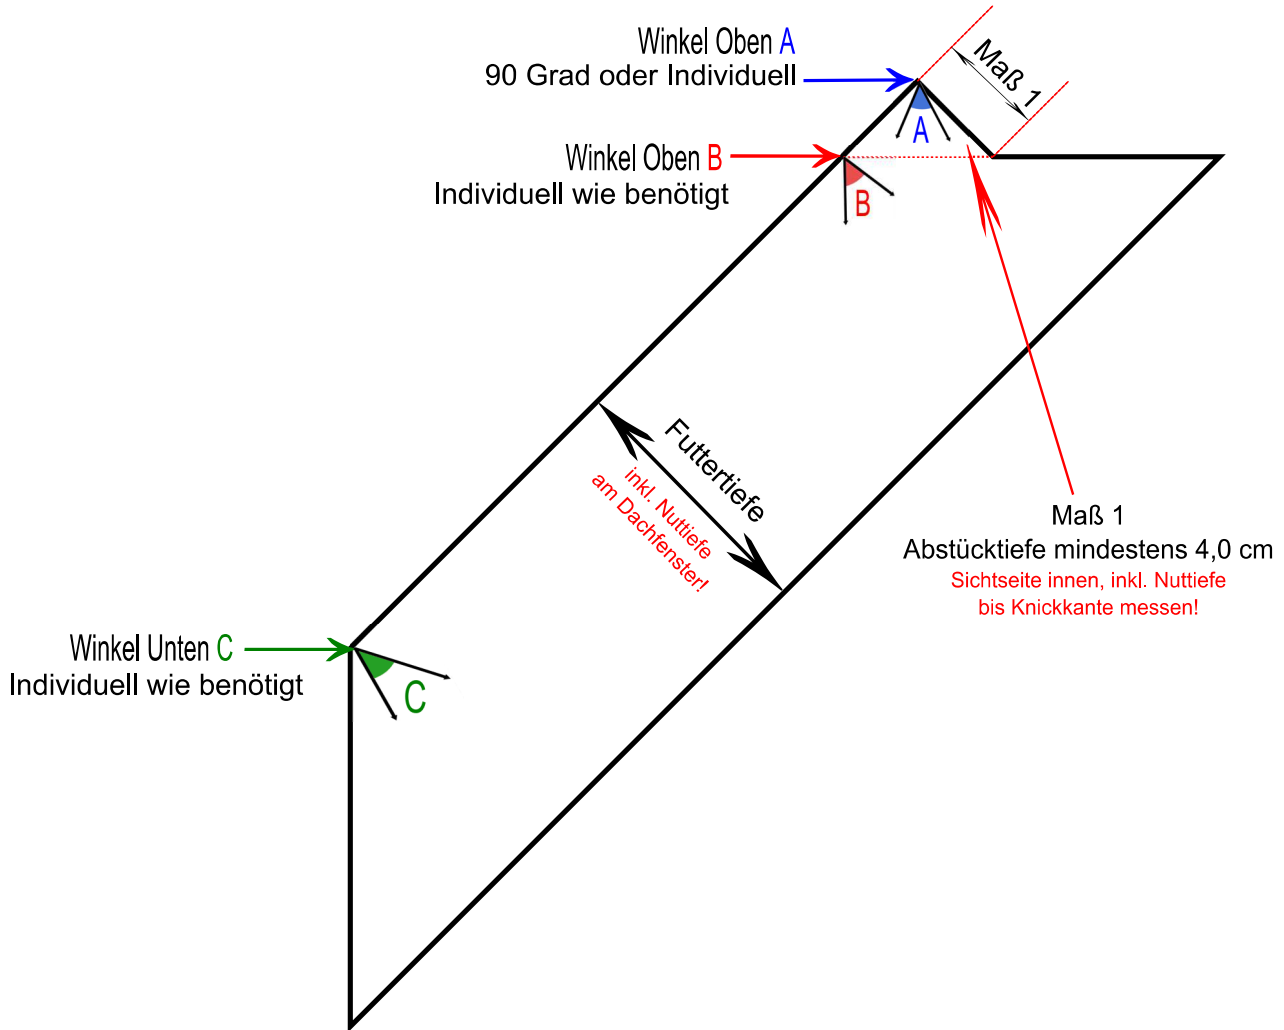

Datum:

Auftraggeber/Besteller:

Hinweis: Für Aufmaßfehler übernehmen wir keine Haftung!

Zeichnung Lichtlösung STUDIO "3 IN 1"

Futter mit Abseite oben

© 2024 Schlegel Innenausbau GmbH / Alle Rechte vorbehalten

*Nuttiefe: Zum Ausgleich von Unebenheiten
ca. 4 mm Luft in der Nuttiefe berücksichtigen
und von der Futtertiefe abziehen!

Achtung, unsere Innenfutter haben Materialstärke 19 mm, Dämmung und Dampfsperre mit ausreichend Abstand für das Innenfutter herstellen!