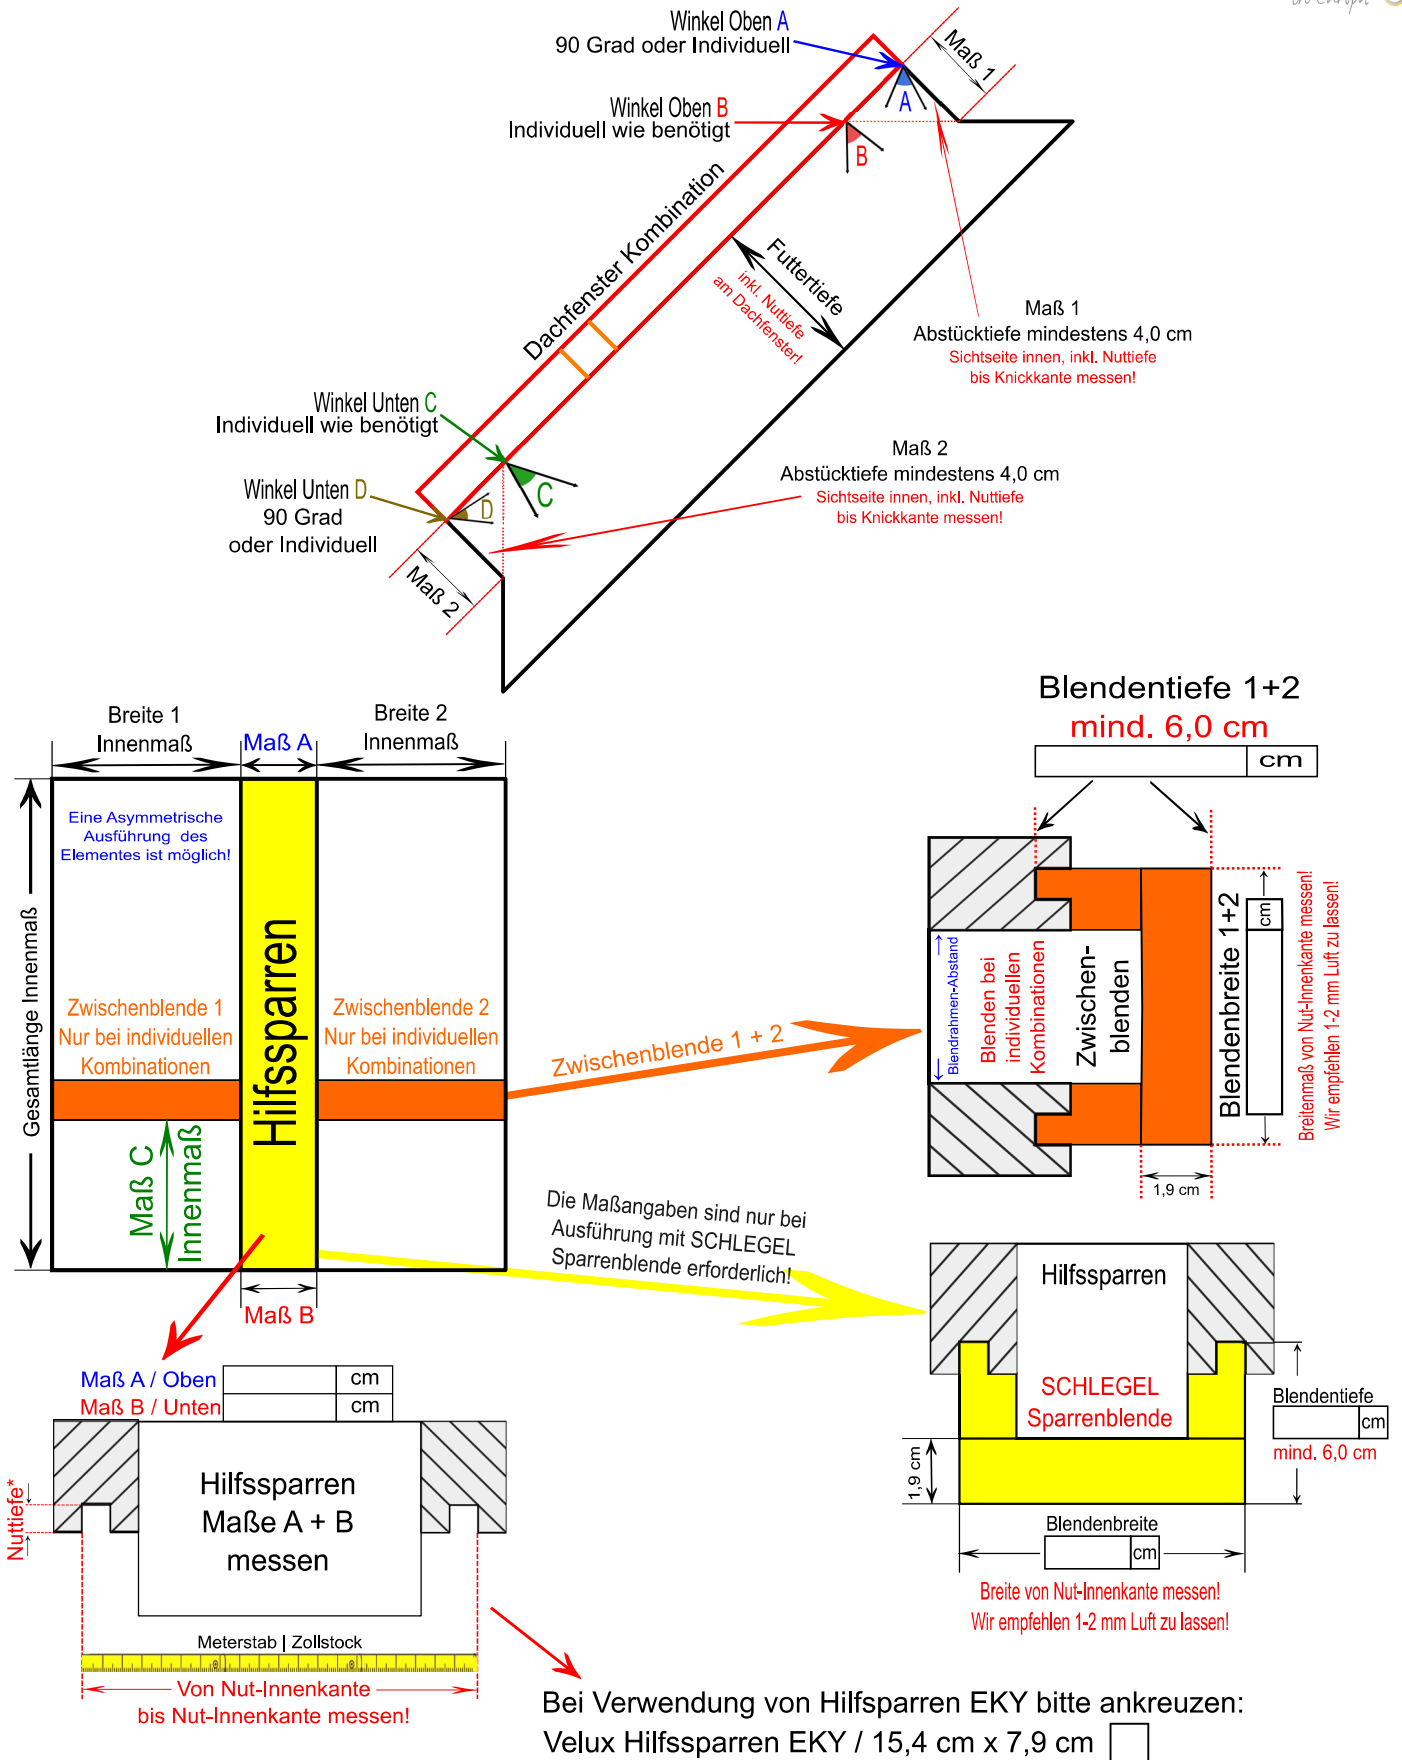

Achtung, unsere Innenfutter haben Materialstärke 19 mm, Dämmung und Dampfsperre mit ausreichend Abstand für das Innenfutter herstellen!