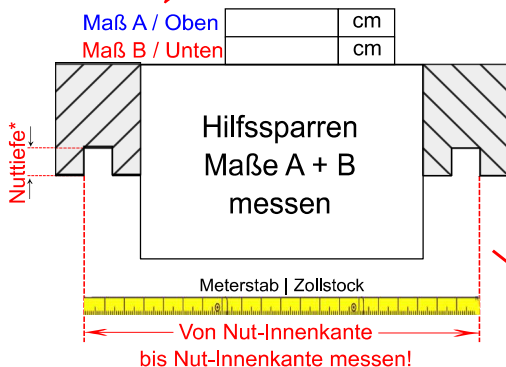

Datum:

Auftraggeber/Besteller:

Hinweis: Für Aufmaßfehler übernehmen wir keine Haftung!

Zeichnung / Quartett und Vierlings-Kombination

Futter mit Abseite unten

©2024-- Schlegel Innenausbau GmbH / Alle Rechte vorbehalten

Blendentiefe 1+2
mind. 6,0 cm

cm

Die Maßangaben sind nur bei
Ausführung mit SCHLEGEL
Sparrenblende erforderlich!

Bei Verwendung von Hilfssparren EKY bitte ankreuzen:
Velux Hilfssparren EKY / 15,4 cm x 7,9 cm