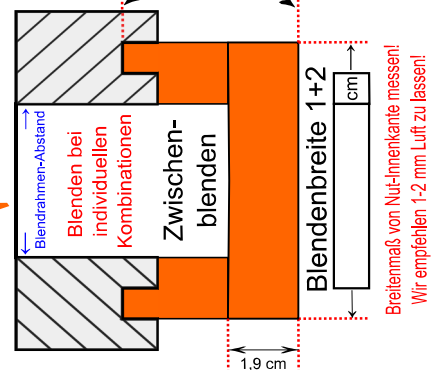

Datum:

Auftraggeber/Besteller:

Hinweis: Für Aufmaßfehler übernehmen wir keine Haftung!

Zeichnung / Quartett und Vierlings-Kombination

Futter mit Abseite unten

©2024-- Schlegel Innenausbau GmbH / Alle Rechte vorbehalten

Blendentiefe 1+2
mind. 6,0 cm

cm

Die Maßangaben sind nur bei
Ausführung mit SCHLEGEL
Sparrenblende erforderlich!

Bei Verwendung von Hilfssparren EKY bitte ankreuzen:
Velux Hilfssparren EKY / 15,4 cm x 7,9 cm