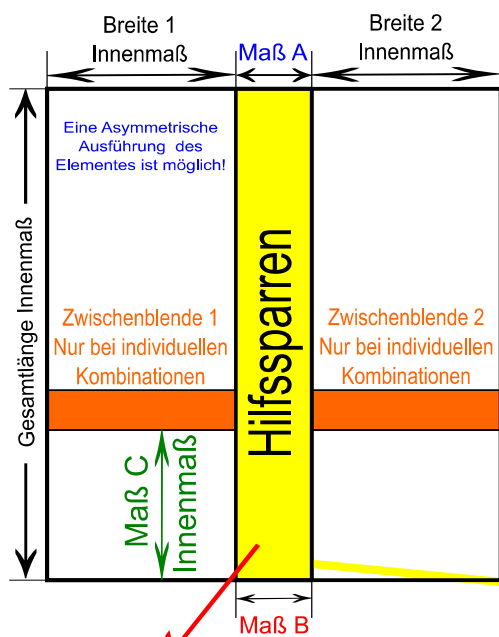

Datum:

Auftraggeber/Besteller:

Hinweis: Für Aufmaßfehler übernehmen wir keine Haftung!

Zeichnung / Quartett und Vierlings-Kombination

Futter mit Abseite unten

©2024-- Schlegel Innenausbau GmbH / Alle Rechte vorbehalten

Blendentiefe 1+2
mind. 6,0 cm

cm

Die Maßangaben sind nur bei
Ausführung mit SCHLEGEL
Sparrenblende erforderlich!

Bei Verwendung von Hilfssparren EKY bitte ankreuzen:
Velux Hilfssparren EKY / 15,4 cm x 7,9 cm