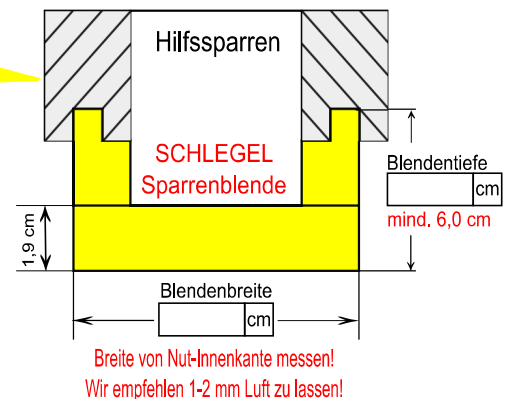

Datum: _____ Auftraggeber/Besteller: _____

Hinweis: Für Aufmaßfehler übernehmen wir keine Haftung!

Zeichnung / Quartett und Vierlings-Kombination

Futter mit Abseite oben

© 2024 Schlegel Innenausbau GmbH / Alle Rechte vorbehalten

Die Premium Marke in Europa

Blendentiefe 1+2
mind. 6,0 cm

cm

Die Maßangaben sind nur bei Ausführung mit SCHLEGEL Sparrenblende erforderlich!

Bei Verwendung von Hilfssparren EKY bitte ankreuzen:
Velux Hilfssparren EKY / 15,4 cm x 7,9 cm