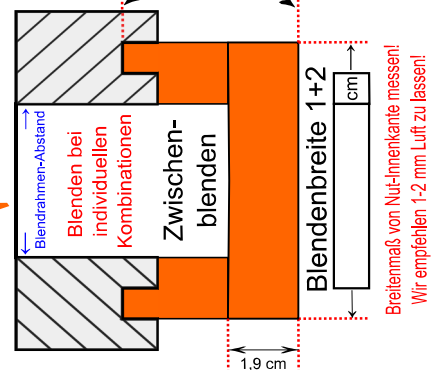

Datum: _____ Auftraggeber/Besteller: _____

Hinweis: Für Aufmaßfehler übernehmen wir keine Haftung!

Zeichnung / Quartett und Vierlings-Kombination

Futter mit Abseite oben

© 2024 Schlegel Innenausbau GmbH / Alle Rechte vorbehalten

Die Premium Marke in Europa

Blendentiefe 1+2
mind. 6,0 cm

cm

Die Maßangaben sind nur bei Ausführung mit SCHLEGEL Sparrenblende erforderlich!

Bei Verwendung von Hilfssparren EKY bitte ankreuzen:
Velux Hilfssparren EKY / 15,4 cm x 7,9 cm