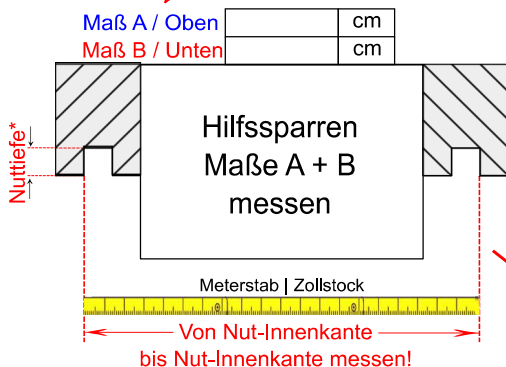

Datum: _____ Auftraggeber/Besteller: _____

Hinweis: Für Aufmaßfehler übernehmen wir keine Haftung!

Zeichnung / Quartett und Vierlings-Kombination

Futter mit Abseite oben

© 2024 Schlegel Innenausbau GmbH / Alle Rechte vorbehalten

Die Premium Marke in Europa

Blendentiefe 1+2
mind. 6,0 cm

cm

Die Maßangaben sind nur bei Ausführung mit SCHLEGEL Sparrenblende erforderlich!

Bei Verwendung von Hilfssparren EKY bitte ankreuzen:
Velux Hilfssparren EKY / 15,4 cm x 7,9 cm