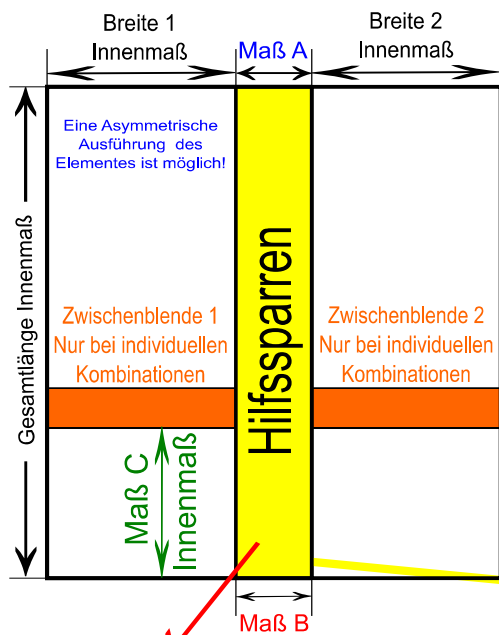

Datum: _____ Auftraggeber/Besteller: _____

Hinweis: Für Aufmaßfehler übernehmen wir keine Haftung!

Zeichnung / Quartett und Vierlings-Kombination

Futter mit Abseite oben

© 2024 Schlegel Innenausbau GmbH / Alle Rechte vorbehalten

Die Premium Marke in Europa

Blendentiefe 1+2
mind. 6,0 cm

cm

Die Maßangaben sind nur bei Ausführung mit SCHLEGEL Sparrenblende erforderlich!

Bei Verwendung von Hilfssparren EKY bitte ankreuzen:
Velux Hilfssparren EKY / 15,4 cm x 7,9 cm