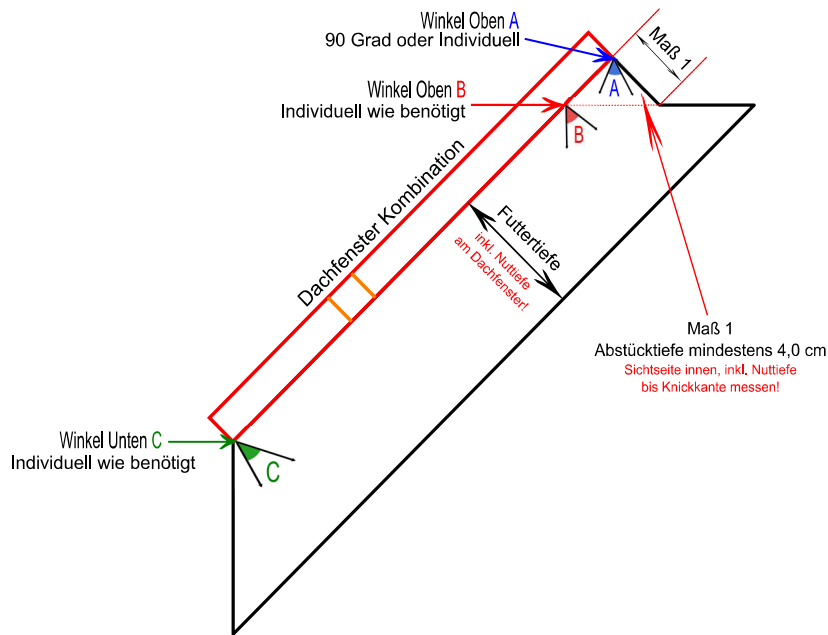

Datum: _____ Auftraggeber/Besteller: _____

Hinweis: Für Aufmaßfehler übernehmen wir keine Haftung!

Zeichnung / Quartett und Vierlings-Kombination

Futter mit Abseite oben

© 2024 Schlegel Innenausbau GmbH / Alle Rechte vorbehalten

Die Premium Marke in Europa

Blendentiefe 1+2
mind. 6,0 cm

cm

Die Maßangaben sind nur bei Ausführung mit SCHLEGEL Sparrenblende erforderlich!

Bei Verwendung von Hilfssparren EKY bitte ankreuzen:
Velux Hilfssparren EKY / 15,4 cm x 7,9 cm