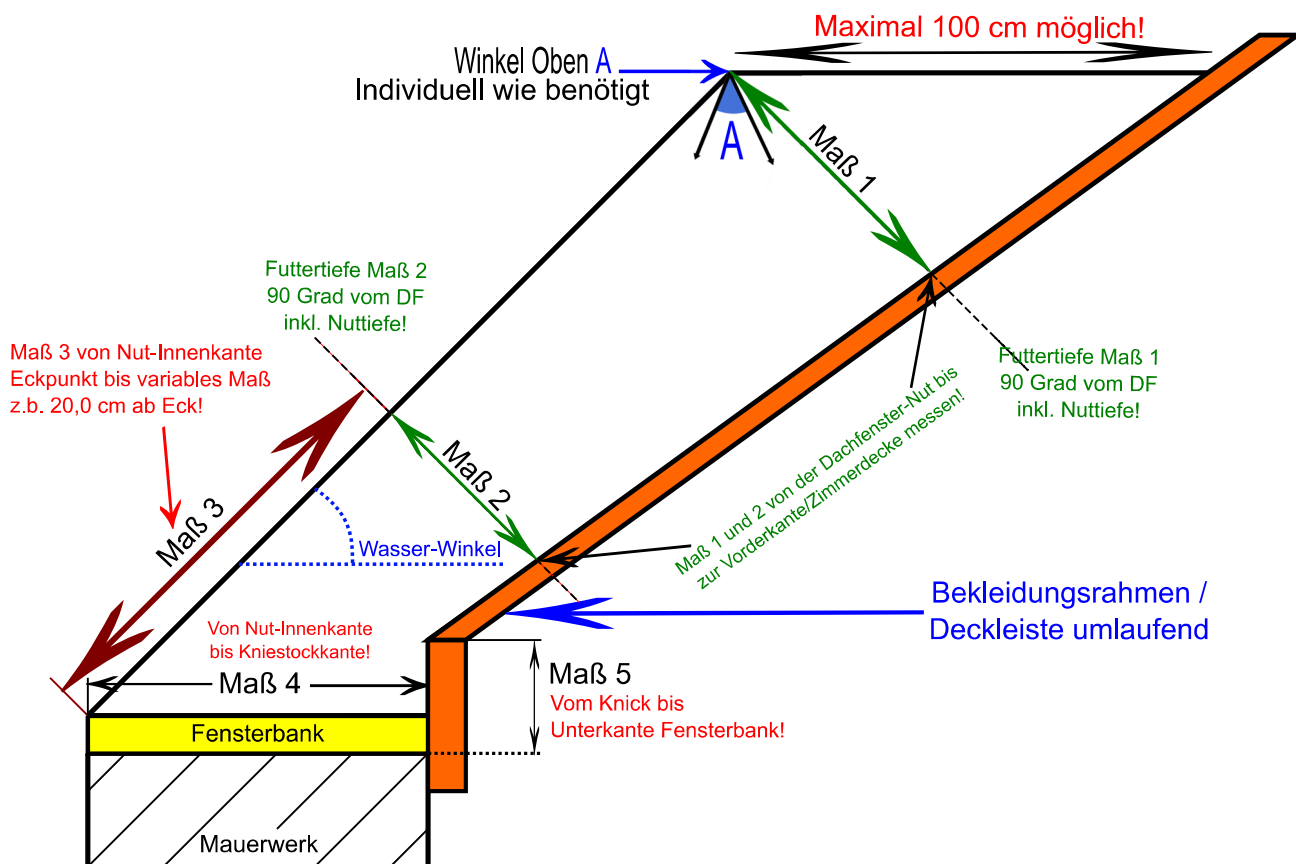

Zeichnung / Keilfutter mit Abseite Typ K-9 mit Fensterbank, Abstück unten/vorne, BR umlaufend

© 2024 Schlegel Innenausbau GmbH / Alle Rechte vorbehalten

Die Premium Marke
in Europa

*Nuttiefe: Zum Ausgleich von Unebenheiten
ca. 4 mm Luft in der Nuttiefe berücksichtigen
und von der Futtertiefe abziehen!