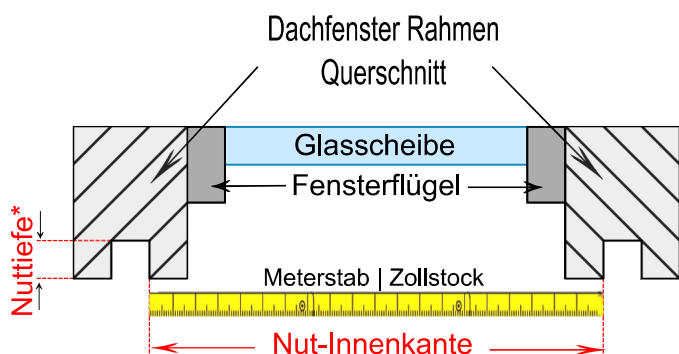

Zeichnung / Keilfutter mit Abseite Typ K-9 mit Fensterbank, Abstück unten/vorne, BR umlaufend

© 2024 Schlegel Innenausbau GmbH / Alle Rechte vorbehalten

Die Premium Marke
in Europa

*Nuttiefe: Zum Ausgleich von Unebenheiten
ca. 4 mm Luft in der Nuttiefe berücksichtigen
und von der Futtertiefe abziehen!