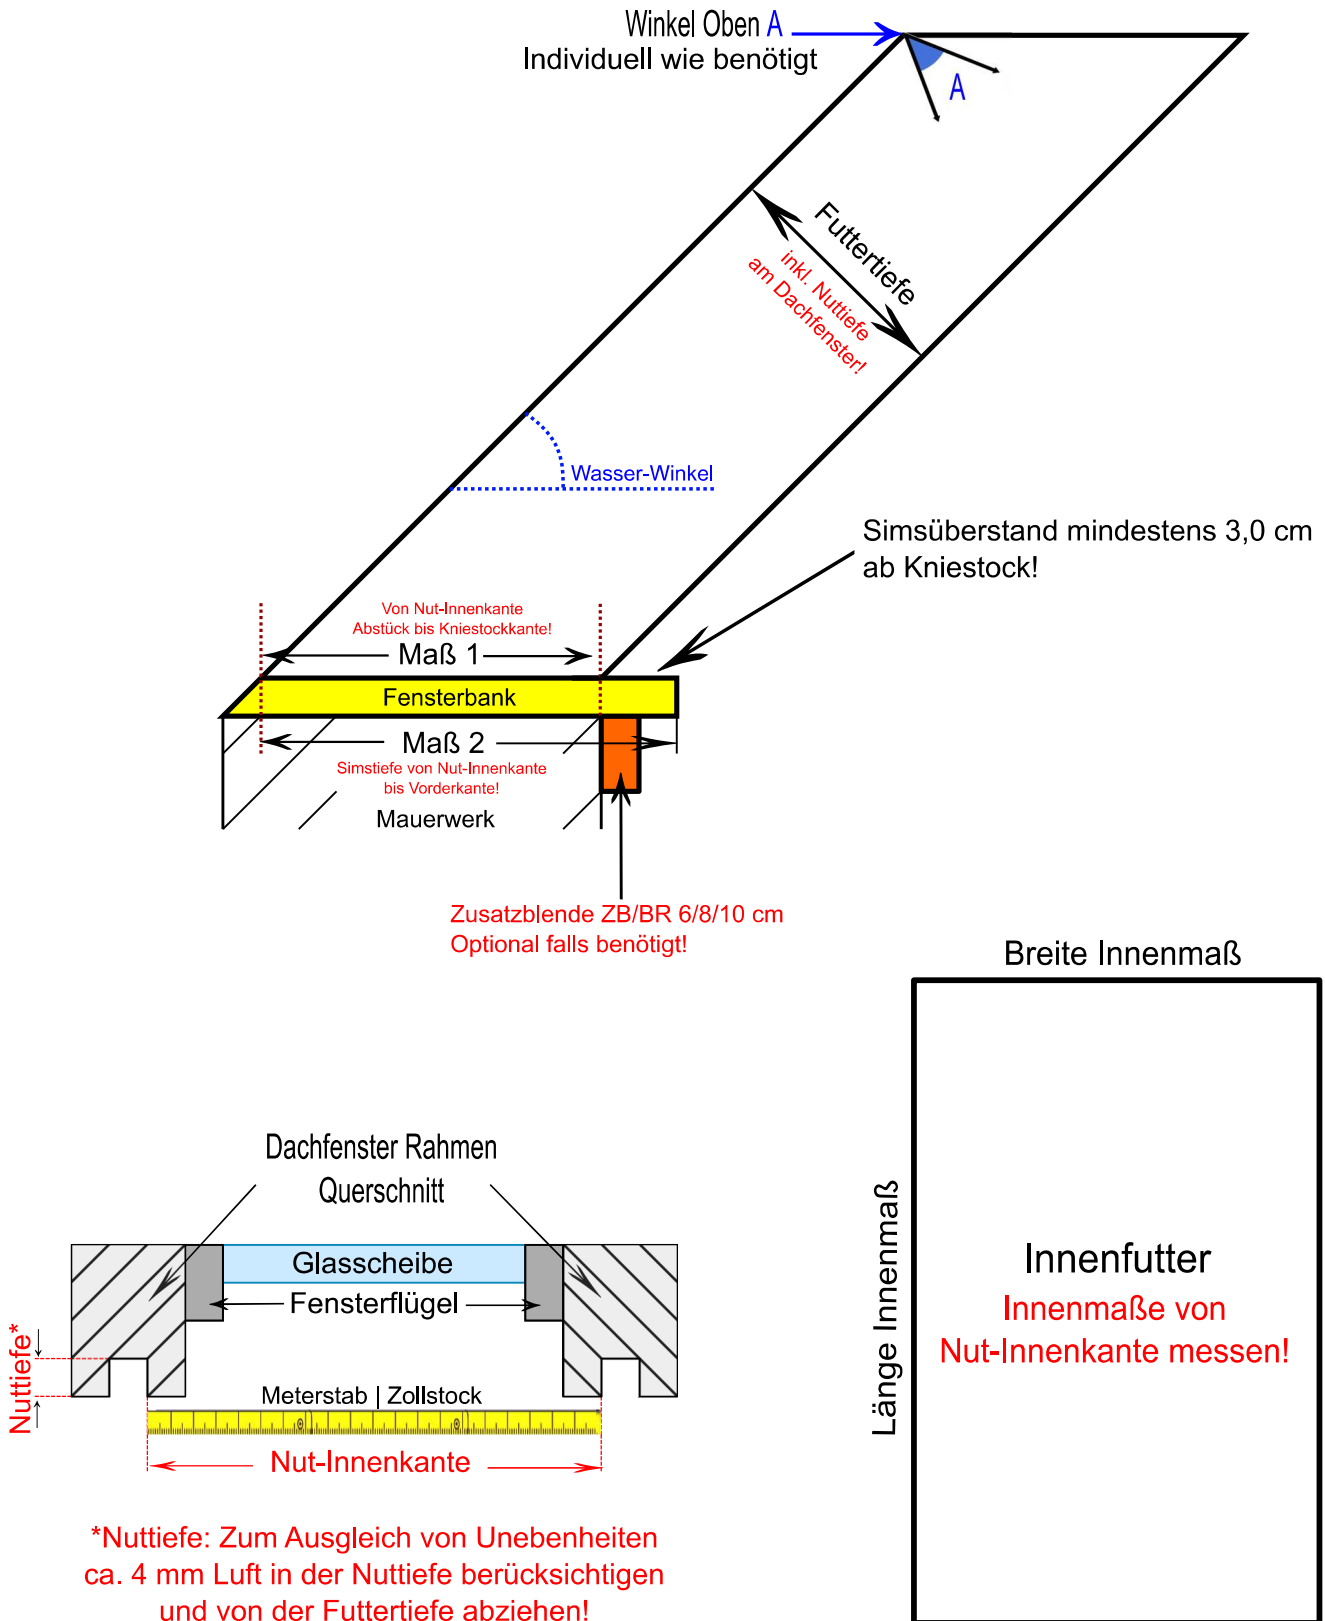

Abdeckrahmen

65 mm Standardbreite	
80 mm Standardbreite	
100 mm Standardbreite	
Sonderbreite * / Maß in mm =	

*(Aufpreis ab Sonderbreite größer als 100mm!)

Wenn vorhanden, ankreuzen

Futterfalz 80 mm tief, nur ab Futtertiefe 20 cm möglich!

Velux BDX Dämm- und Anschluss-Set ist vorhanden	
Roto MDA Dämm- und Anschluss-Set ist vorhanden	

(Ohne BDX/MDA wird Standardfalz 30 mm tief ausgeführt!)

Bemaßung / Bestellmenge

Breite Innenmaß		cm	Winkel Oben A		Grad
Länge Innenmaß		cm	Wasser-Winkel		Grad
Maß 1, von Nut-Innenkante Abstück bis Kniestockkante		cm	Maß 2, Simstiefe, Nut-Innenkante bis Vorderkante		cm
Zusatzblende ZB/BR 6/8/10 cm, unter Fensterbank, Optional falls benötigt!		cm	Futtertiefe, inkl. Nuttiefe!		cm

Achtung, unsere Innenfutter haben Materialstärke 19 mm, Dämmung und Dampfsperre mit ausreichend Abstand für das Innenfutter herstellen!