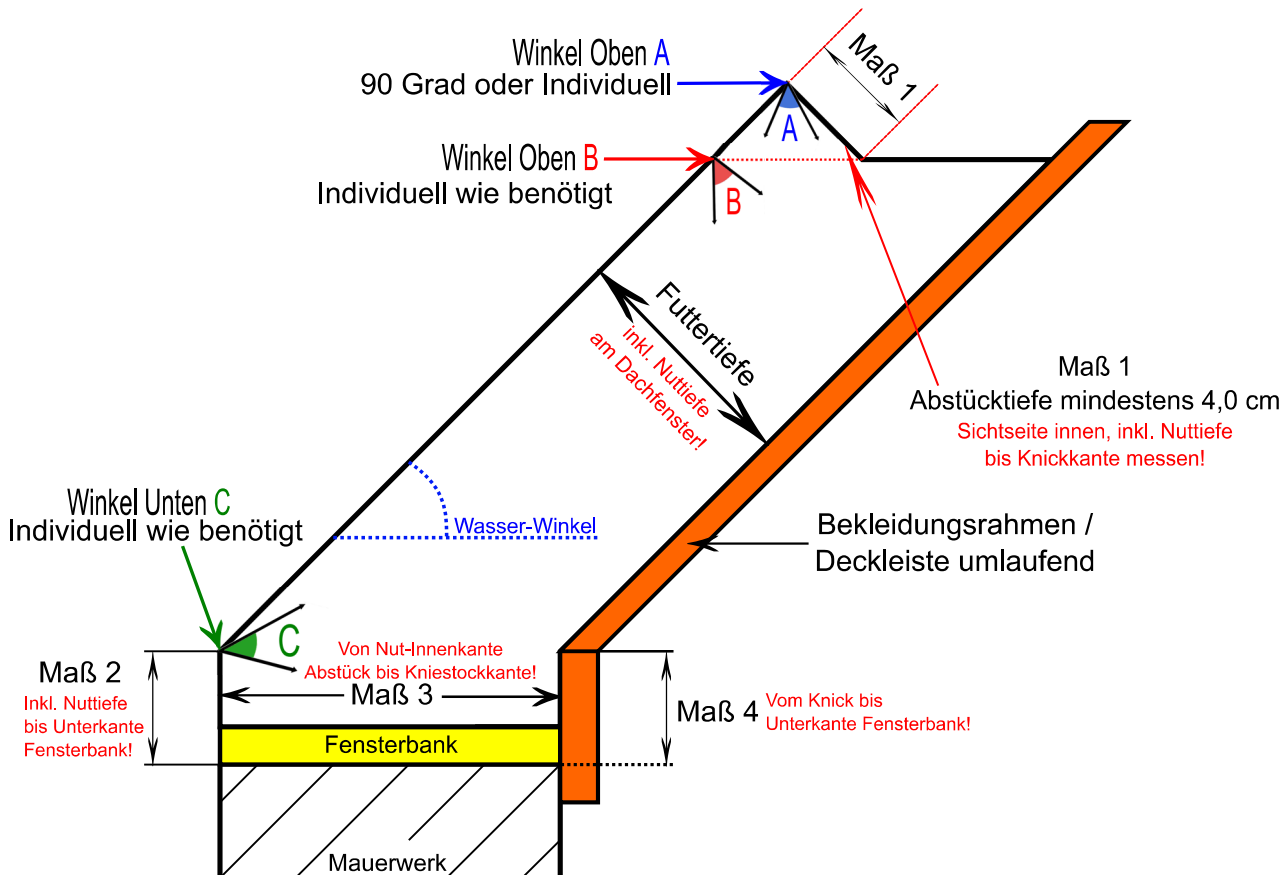

Zeichnung / Doppelabseite Typ D-8

Fensterbank/Abstücke 2x unten/1x oben, BR umlaufend

© 2024 Schlegel Innenausbau GmbH / Alle Rechte vorbehalten

Achtung, unsere Innenfutter haben Materialstärke 19 mm, Dämmung und Dampfsperre mit ausreichend Abstand für das Innenfutter herstellen!