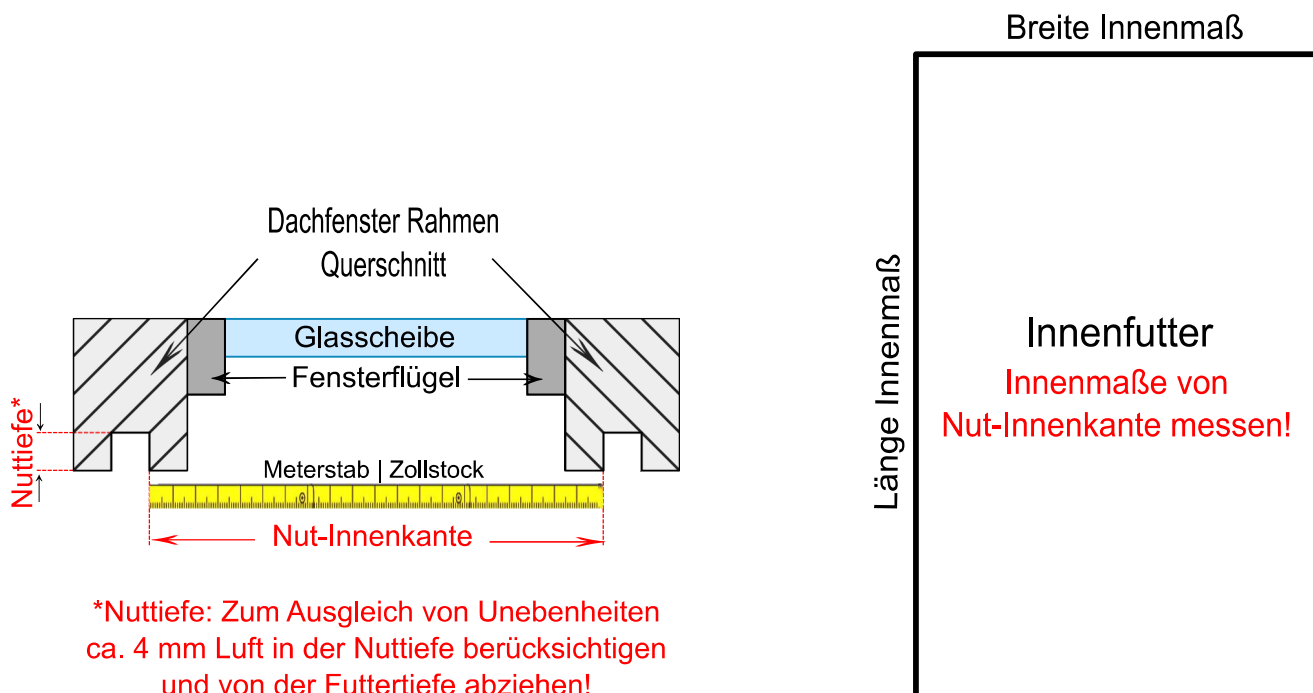

Zeichnung / Doppelabseite Typ D-8

Fensterbank/Abstücke 2x unten/1x oben, BR umlaufend

© 2024 Schlegel Innenausbau GmbH / Alle Rechte vorbehalten

Achtung, unsere Innenfutter haben Materialstärke 19 mm, Dämmung und Dampfsperre mit ausreichend Abstand für das Innenfutter herstellen!