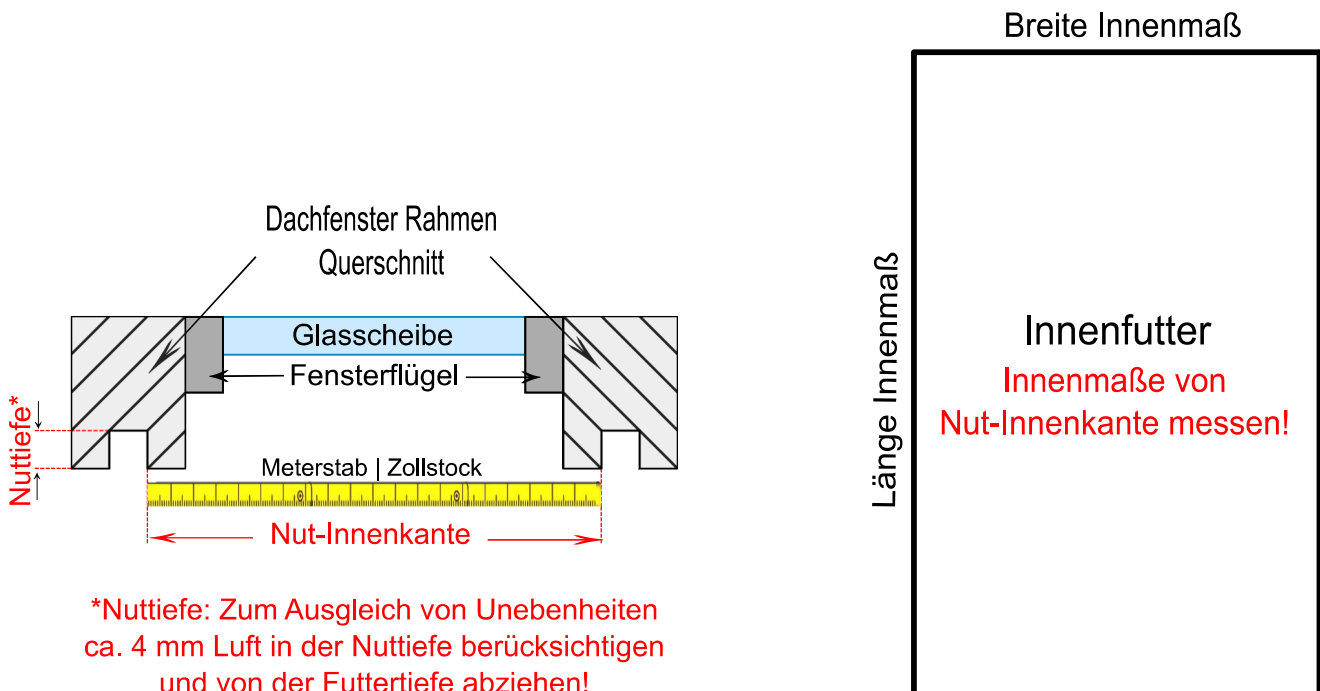

Zeichnung / Doppelabseite Typ D-5

Fensterbank/Abstück hinten und oben, Bekleidungsrahmen umlaufend

© 2024 Schlegel Innenausbau GmbH / Alle Rechte vorbehalten

Achtung, unsere Innenfutter haben Materialstärke 19 mm, Dämmung und Dampfsperre mit ausreichend Abstand für das Innenfutter herstellen!