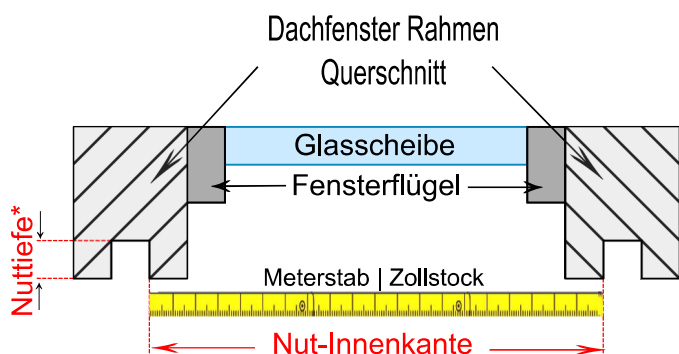

Zeichnung / Doppelabseite Typ D-4 mit Fensterbank / Abstück 1x oben

© 2024 Schlegel Innenausbau GmbH / Alle Rechte vorbehalten

*Nuttiefe: Zum Ausgleich von Unebenheiten ca. 4 mm Luft in der Nuttiefe berücksichtigen und von der Futtertiefe abziehen!