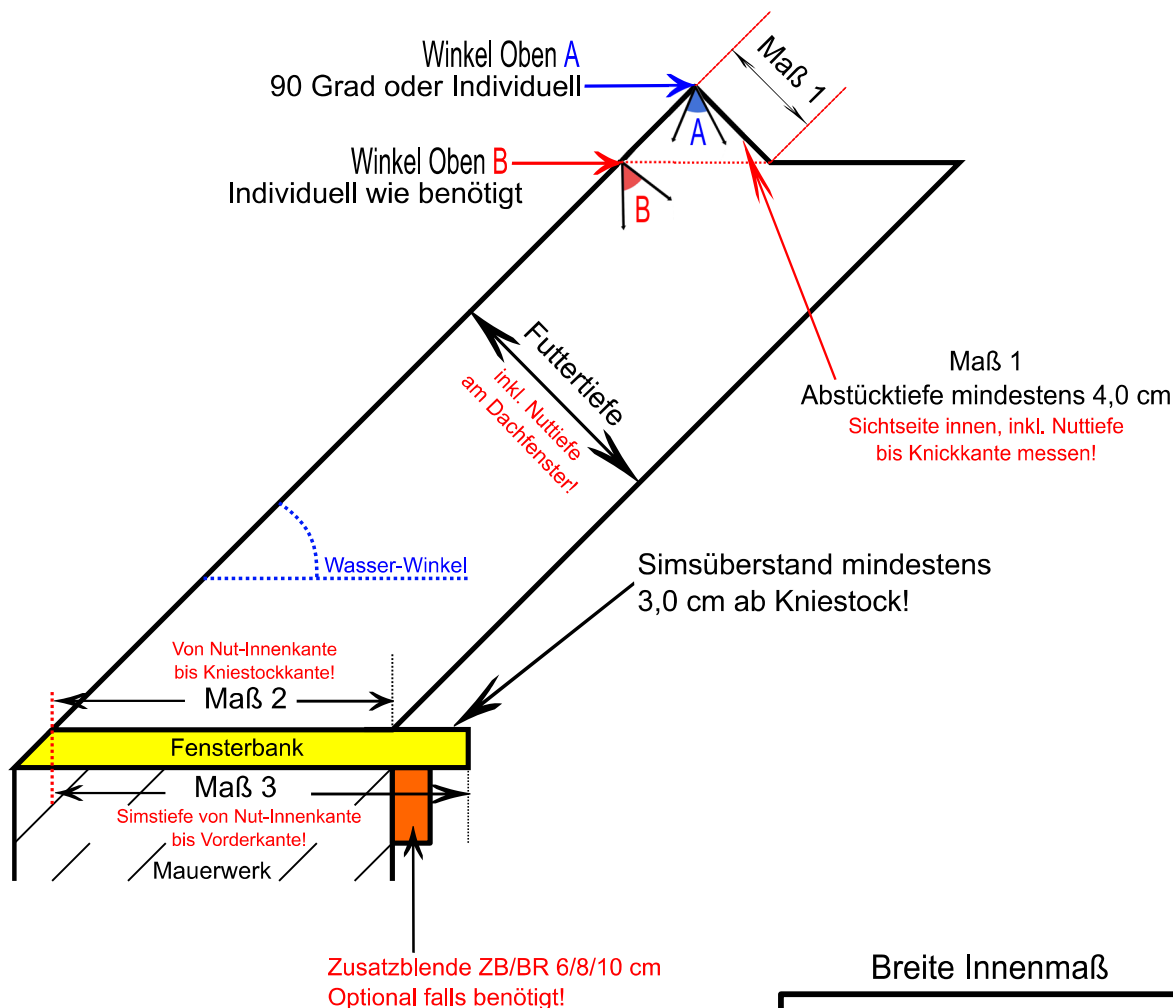

Zeichnung / Doppelabseite Typ D-4 mit Fensterbank / Abstück 1x oben

© 2024 Schlegel Innenausbau GmbH / Alle Rechte vorbehalten

*Nuttiefe: Zum Ausgleich von Unebenheiten ca. 4 mm Luft in der Nuttiefe berücksichtigen und von der Futtertiefe abziehen!