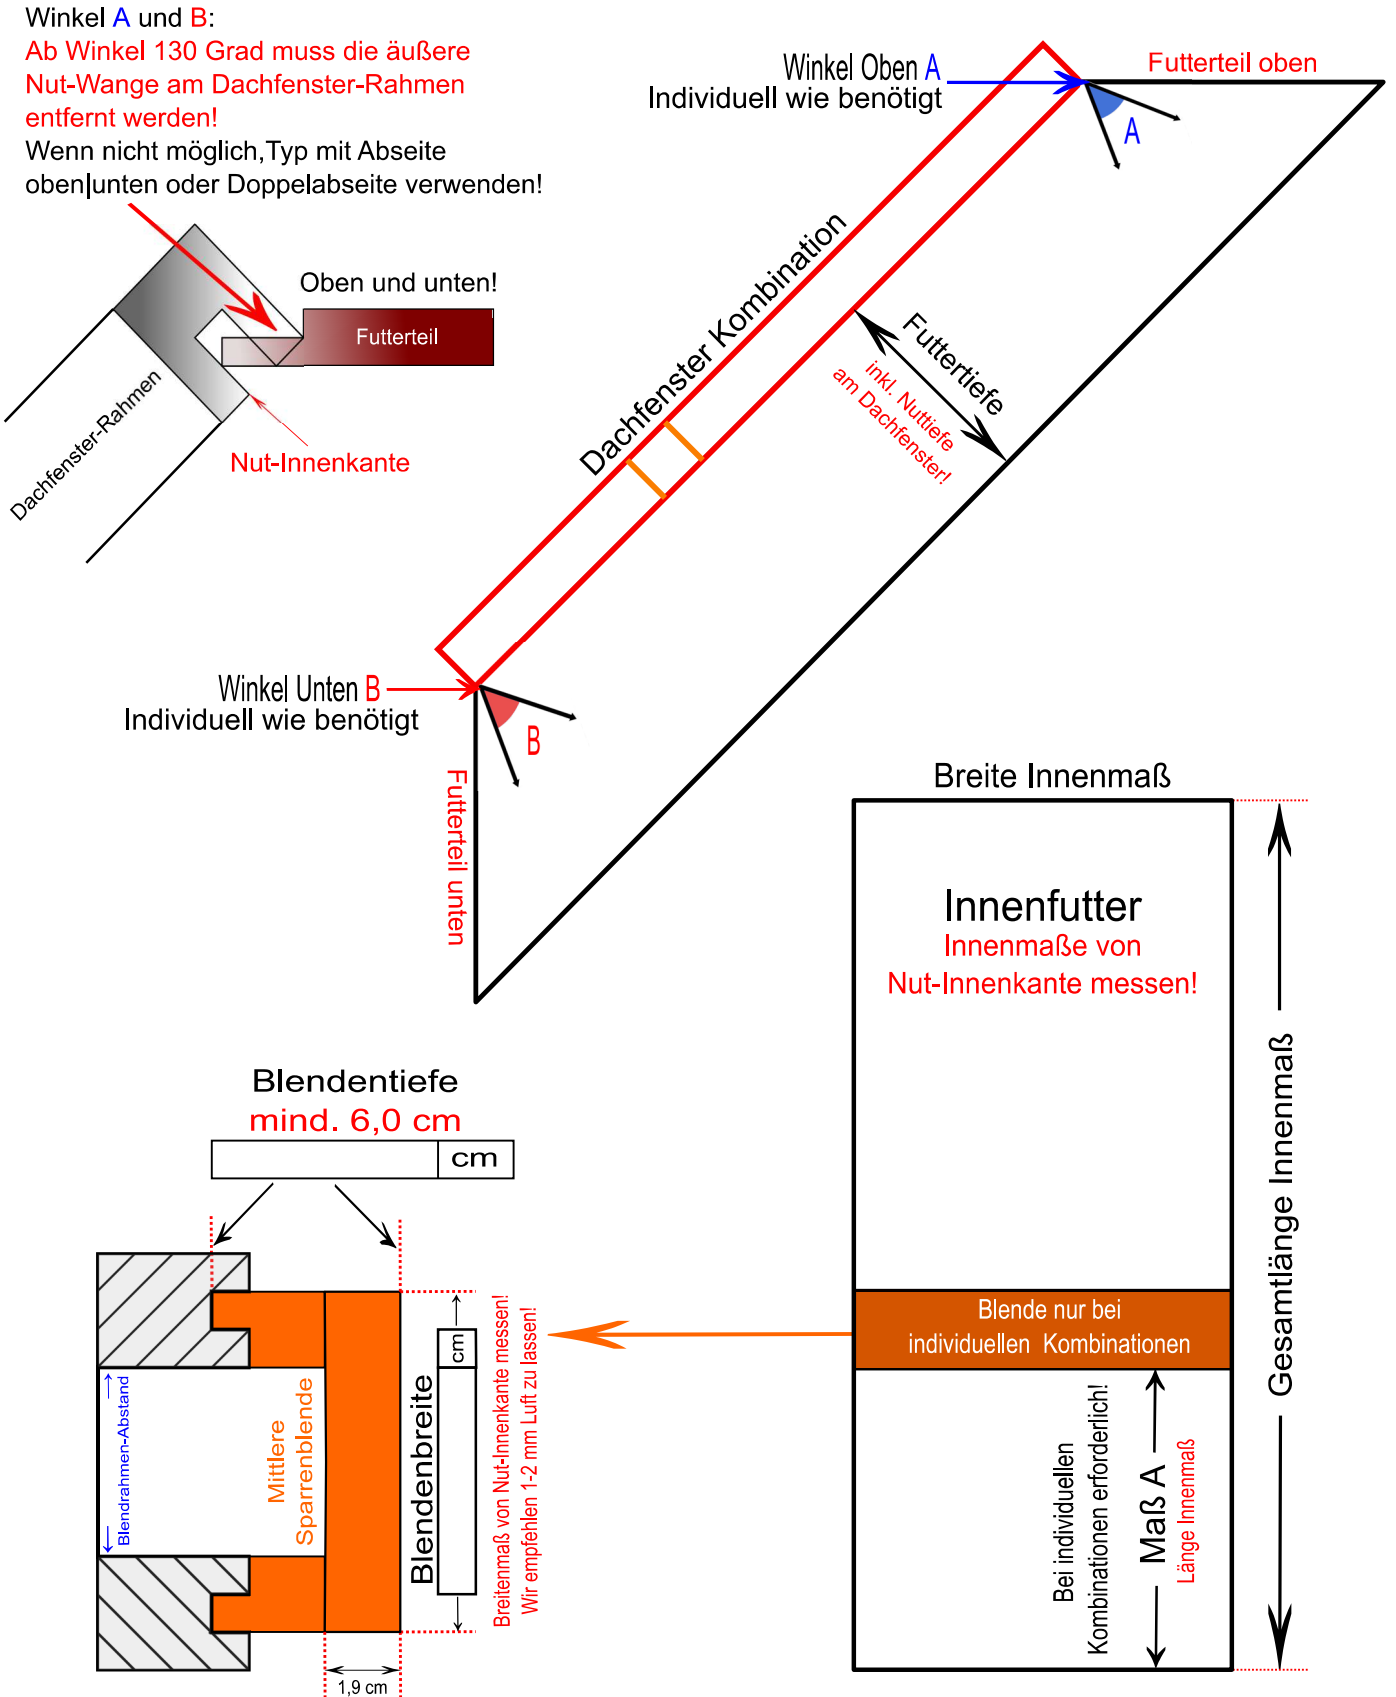

Zeichnung / Cabrio, Lichtband, Tandem Standardfutter, ohne Abstücke

© 2024 Schlegel Innenausbau GmbH / Alle Rechte vorbehalten

Achtung, unsere Innenfutter haben Materialstärke 19 mm, Dämmung und Dampfsperre mit ausreichend Abstand für das Innenfutter herstellen!