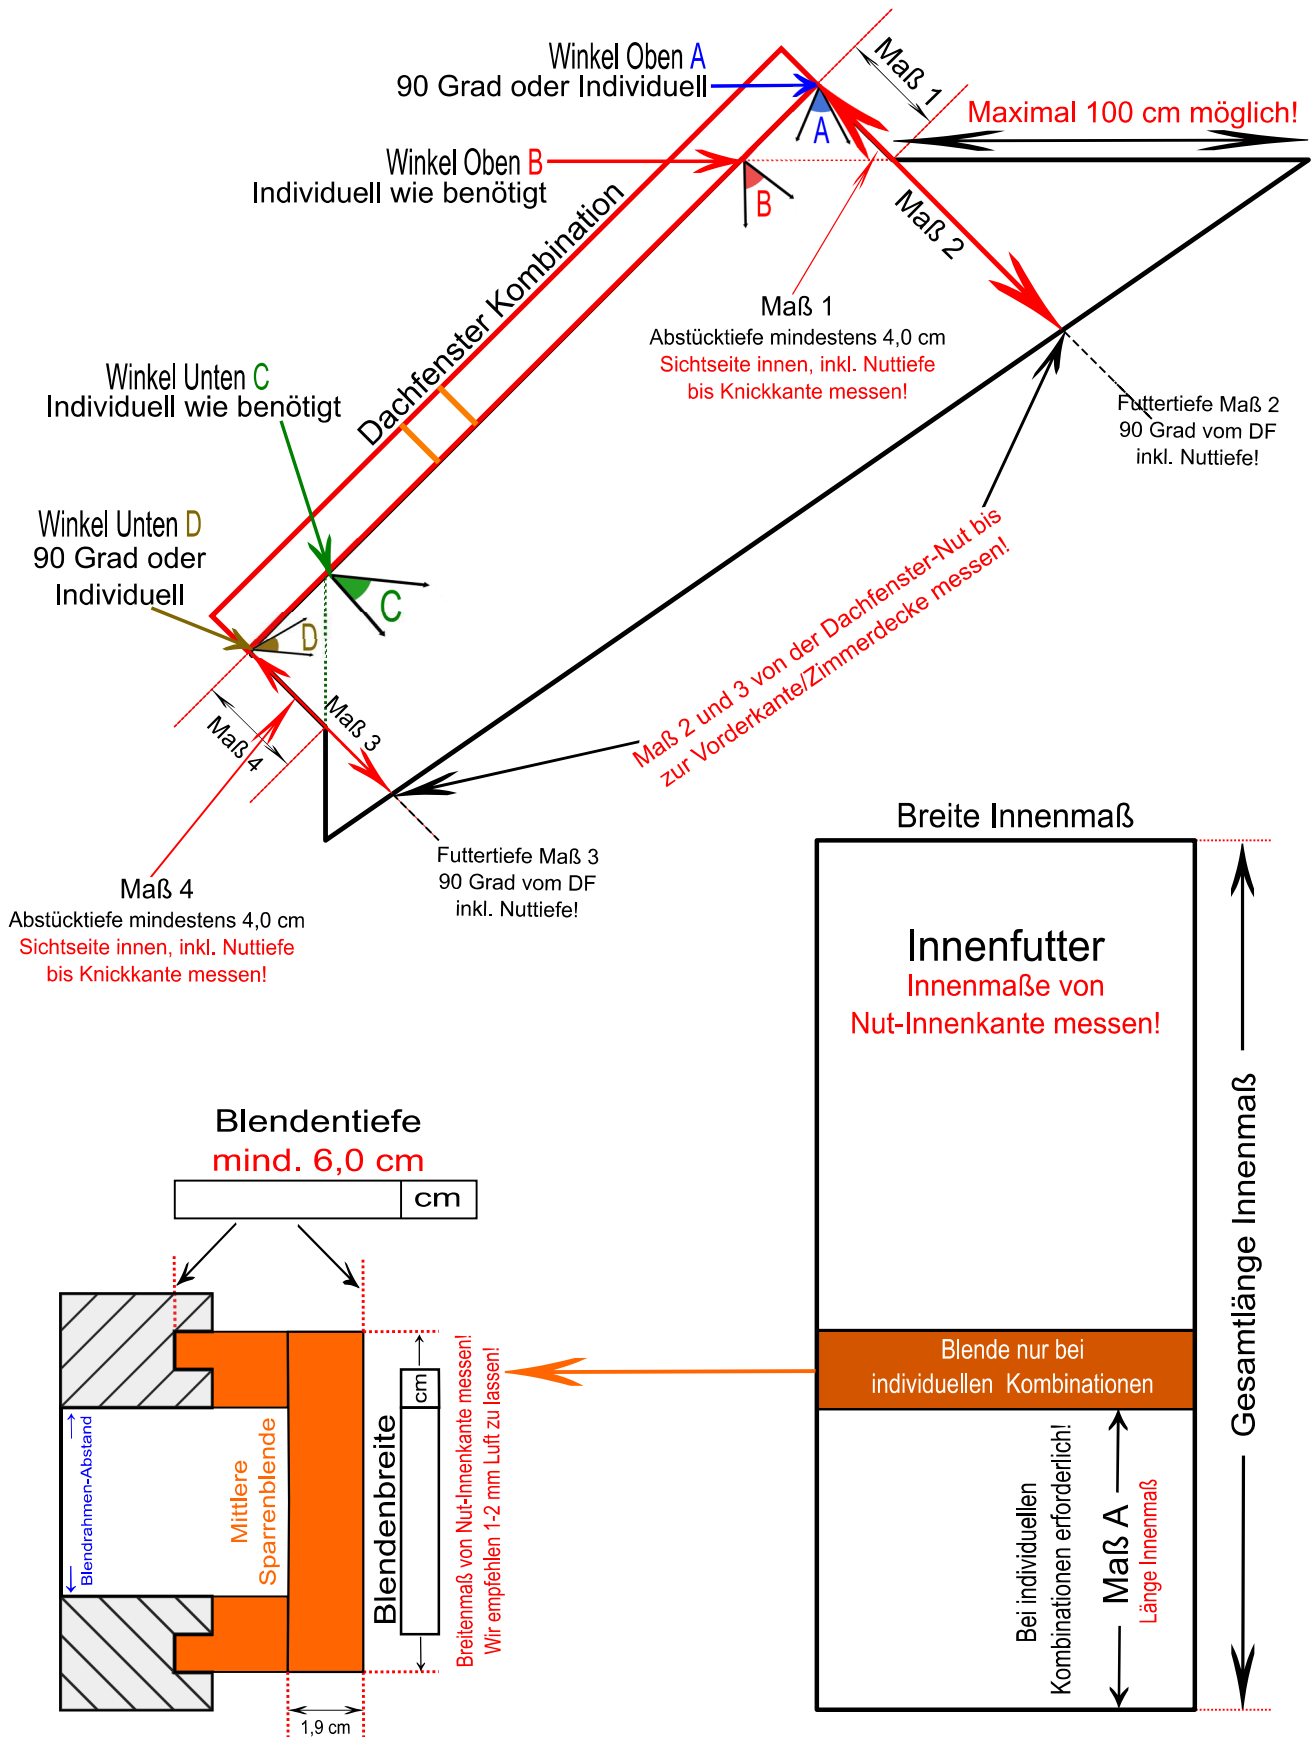

Zeichnung / Cabrio, Lichtband, Tandem Keilfutter mit Doppelabseite oben und unten

© 2024 Schlegel Innenausbau GmbH / Alle Rechte vorbehalten

Achtung, unsere Innenfutter haben Materialstärke 19 mm, Dämmung und Dampfsperre mit ausreichend Abstand für das Innenfutter herstellen!