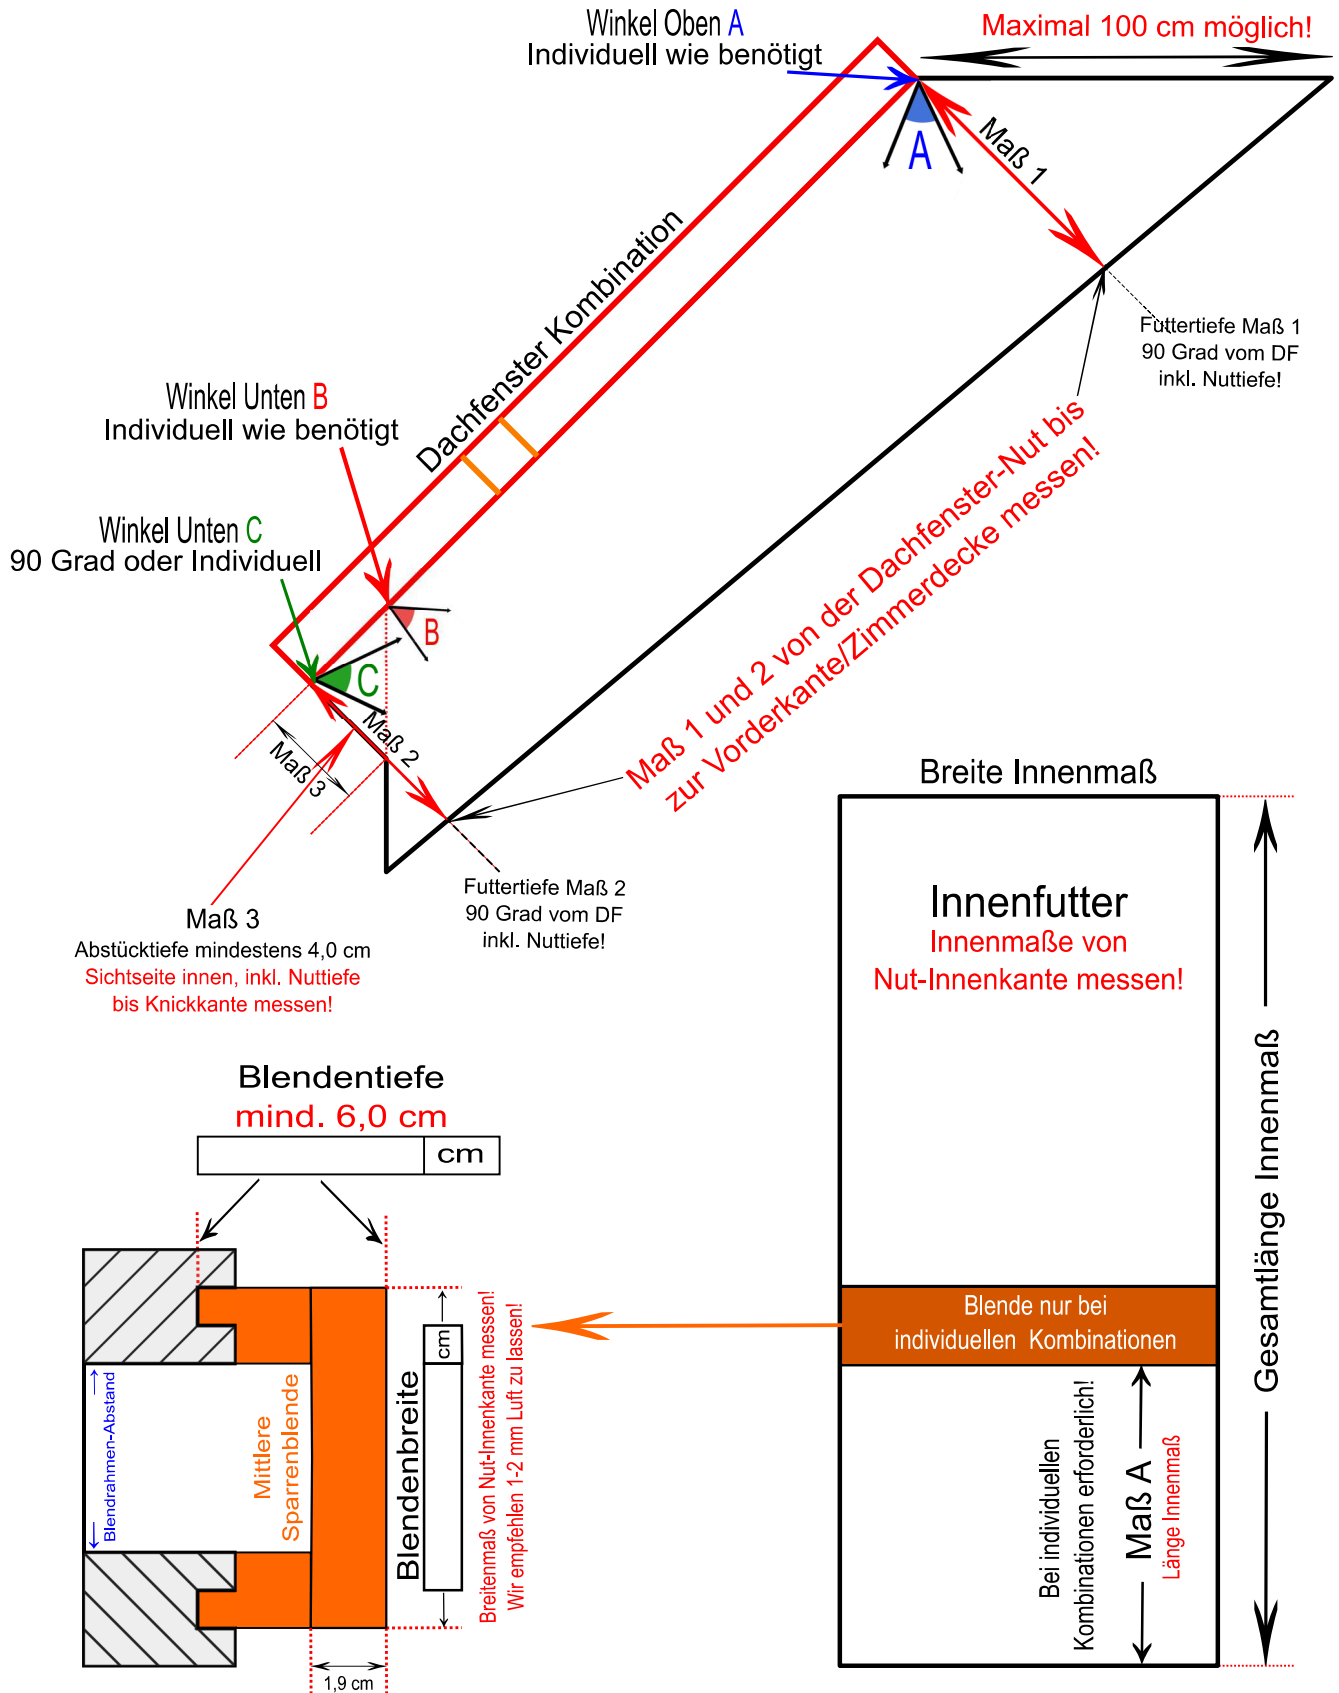

Zeichnung / Cabrio, Lichtband, Tandem Keilutter mit Abseite unten

© 2024 Schlegel Innenausbau GmbH / Alle Rechte vorbehalten

Achtung, unsere Innenfutter haben Materialstärke 19 mm, Dämmung und Dampfsperre mit ausreichend Abstand für das Innenfutter herstellen!