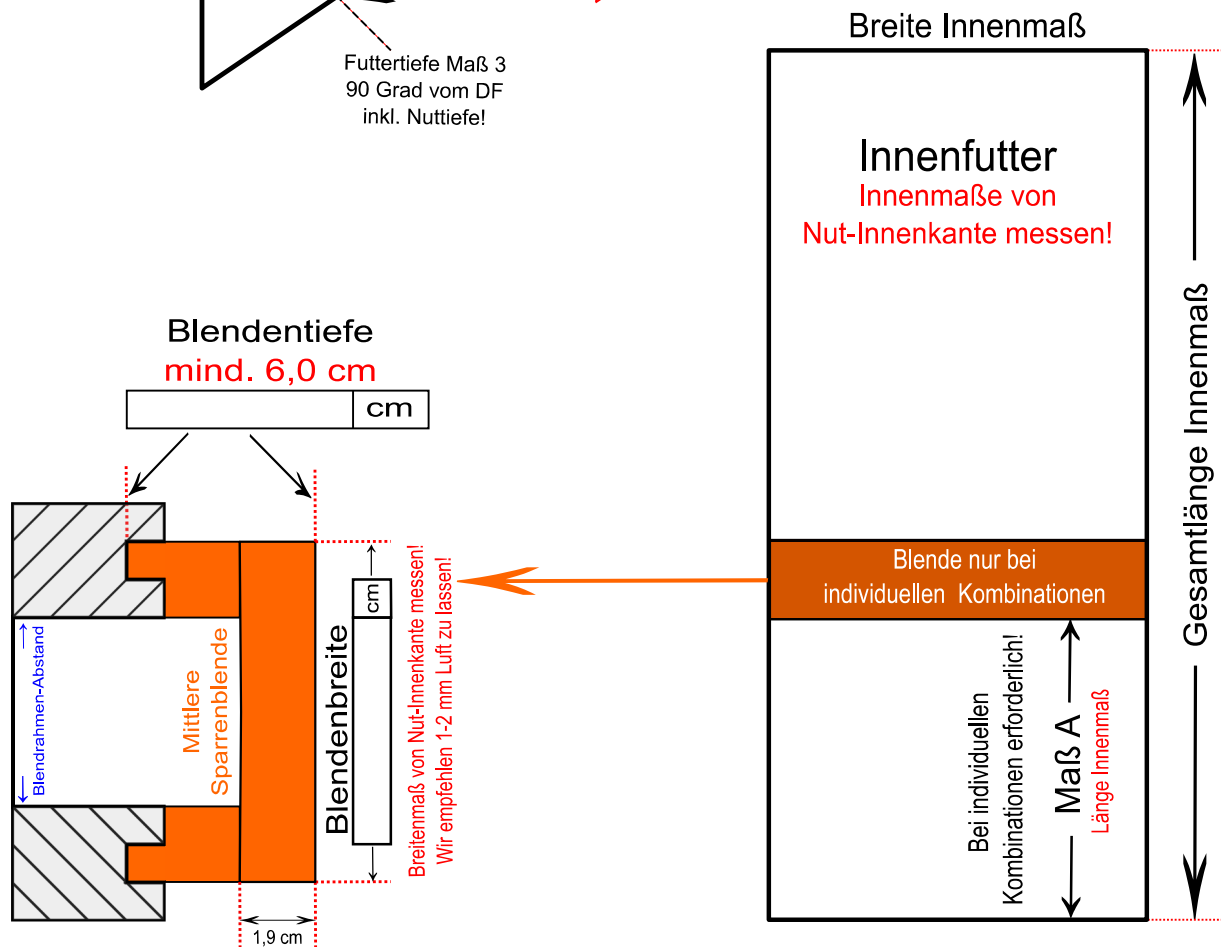

Achtung, unsere Innenfutter haben Materialstärke 19 mm, Dämmung und Dampfsperre mit ausreichend Abstand für das Innenfutter herstellen!