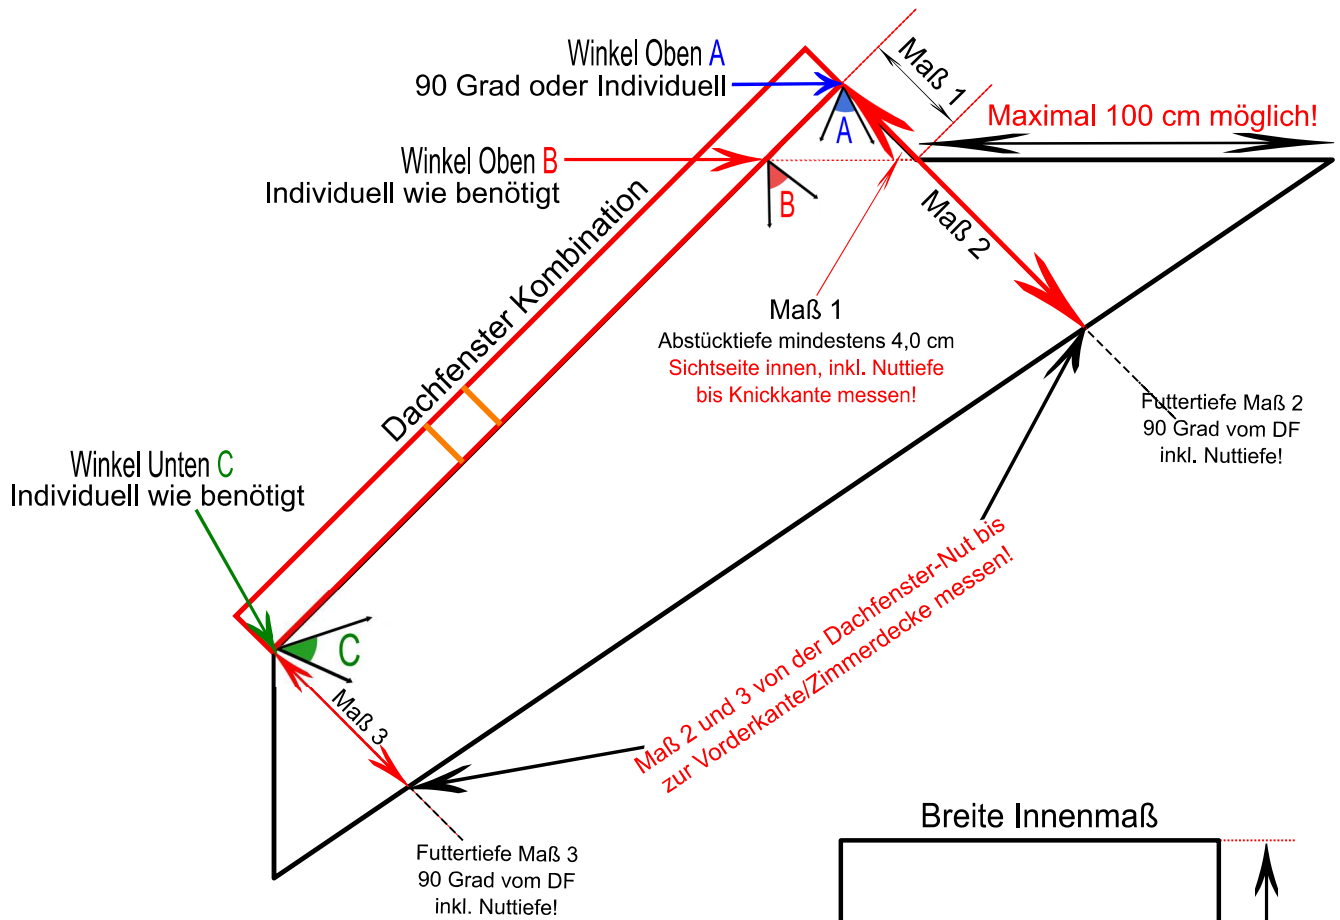

Achtung, unsere Innenfutter haben Materialstärke 19 mm, Dämmung und Dampfsperre mit ausreichend Abstand für das Innenfutter herstellen!