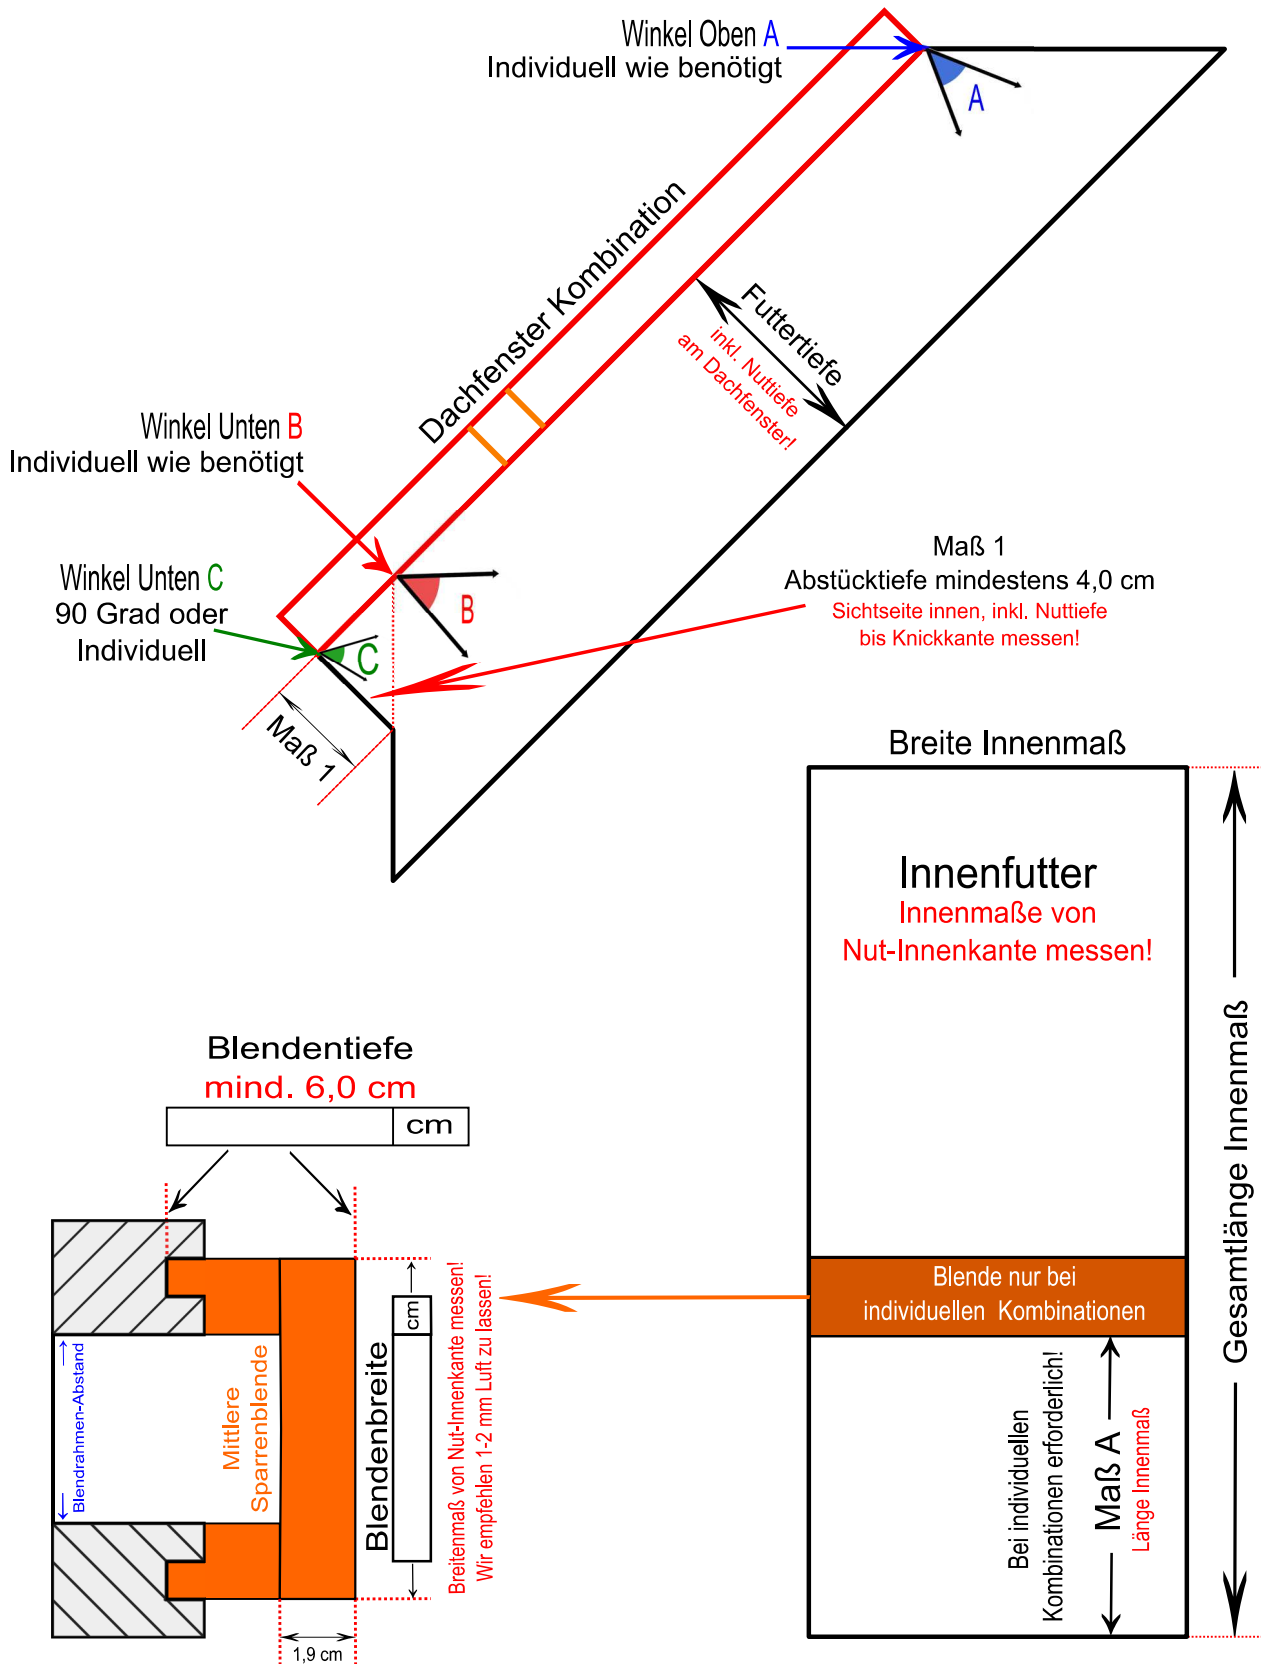

Achtung, unsere Innenfutter haben Materialstärke 19 mm, Dämmung und Dampfsperre mit ausreichend Abstand für das Innenfutter herstellen!