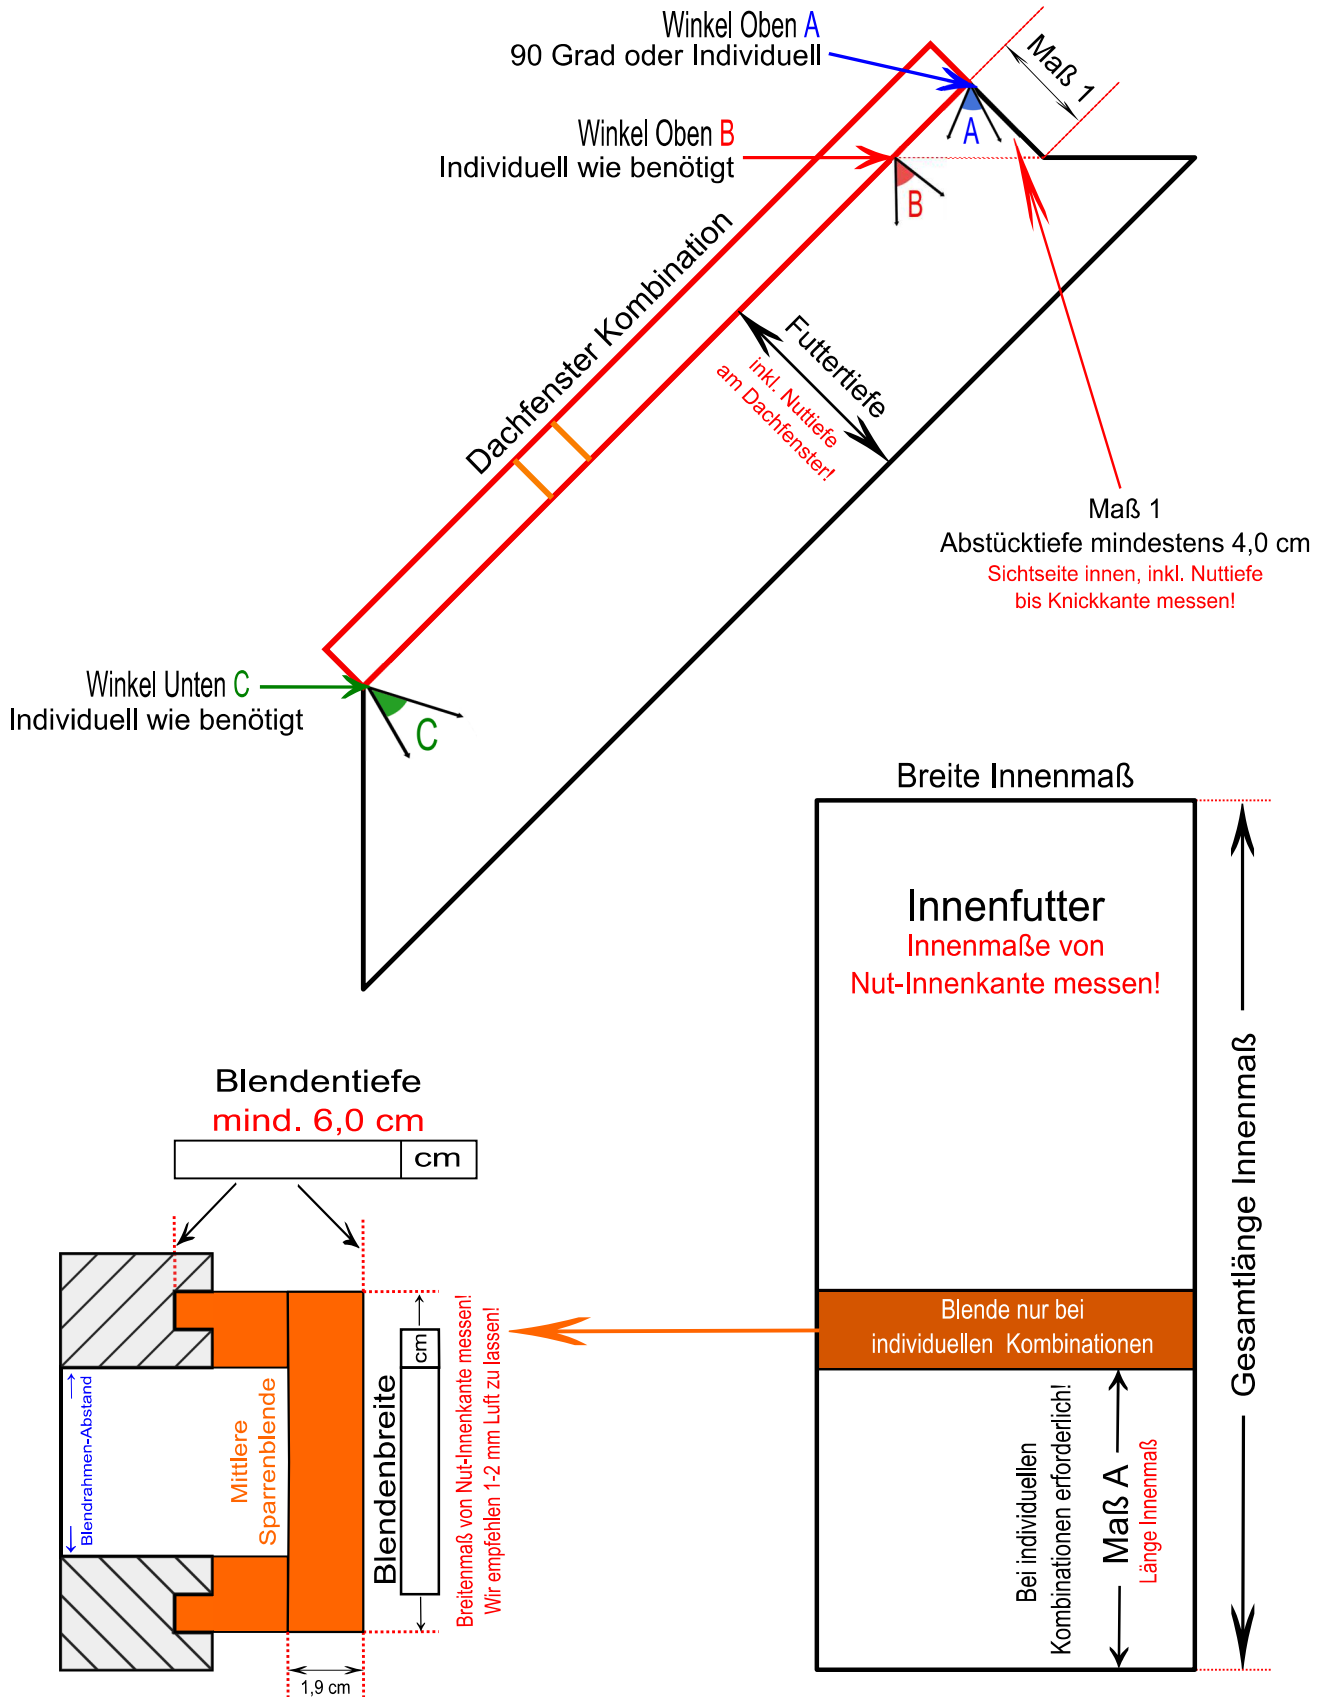

Achtung, unsere Innenfutter haben Materialstärke 19 mm, Dämmung und Dampfsperre mit ausreichend Abstand für das Innenfutter herstellen!