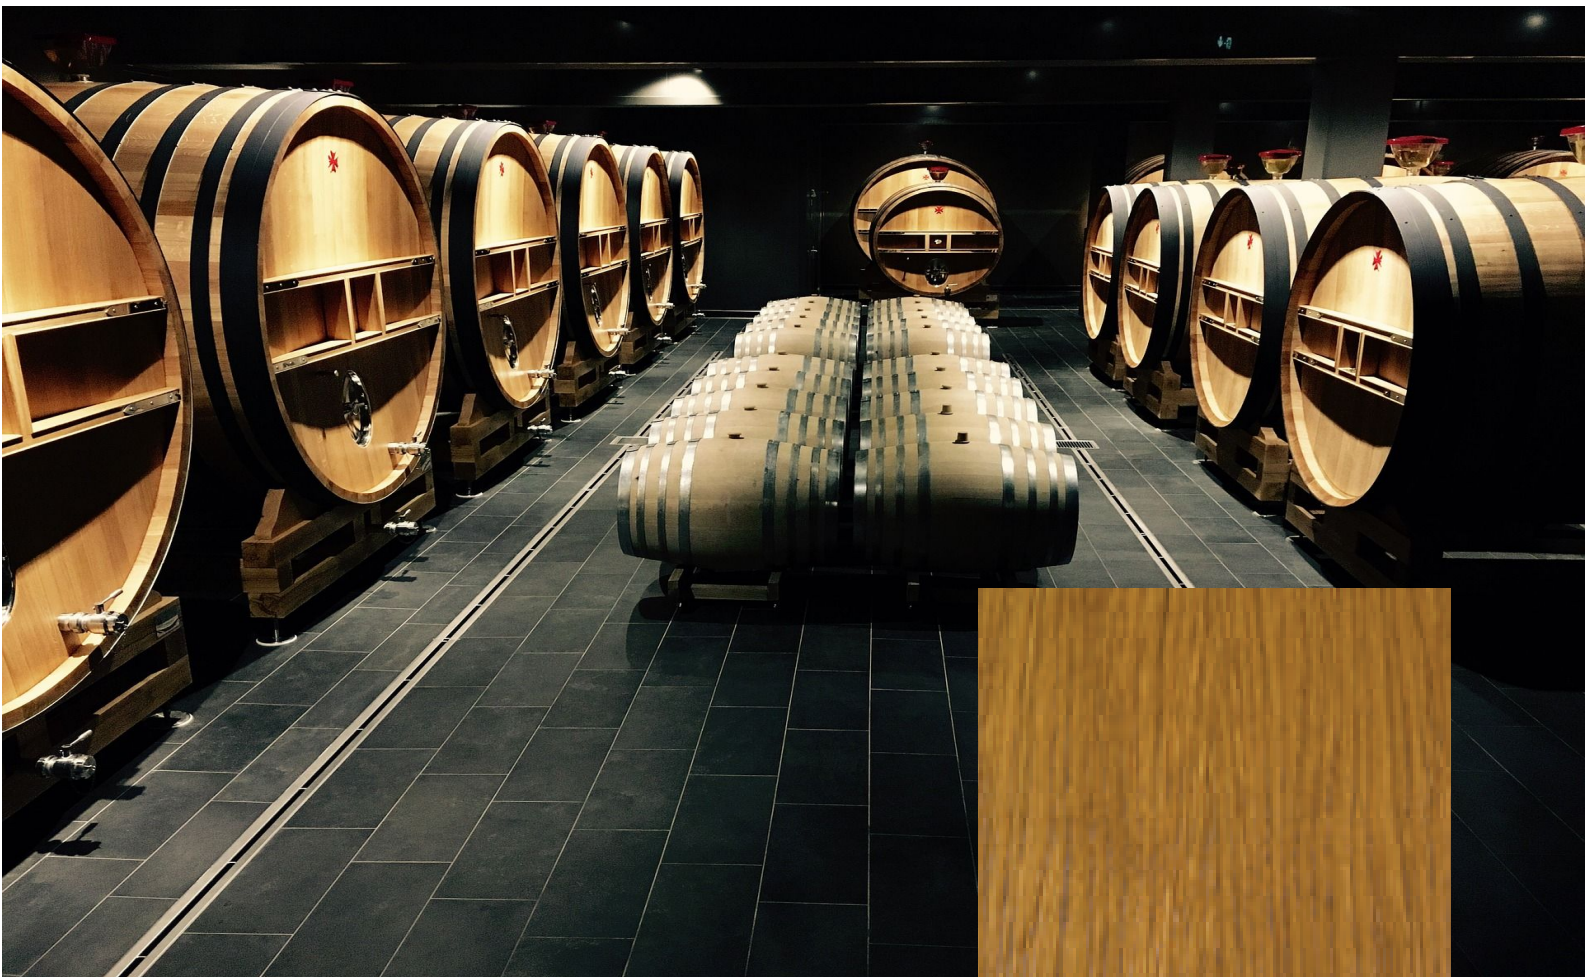

# Echtholz Eiche Golden Oak

Feuchtraum geeignet endlackiert. 100% in Deutschland hergestellt

Prospekt  
Produktbeschreibung

Die *Premium* Marke  
in Europa 

**SCHLEGEL®**  
Dachfenster-Innenfutter

Die Premium Marke  
in Europa 

## Echtholz - Oberflächen

Ausgesuchte hochwertige Echtholz-Furnierspanplatten, beidseitig furniert. Güteklasse A. Erhältlich in Kiefer astfrei natur/Buche natur/Ahorn natur/Eiche hell/Eiche dunkel/Esche weiß lackiert. Andere Holzarten sind auf Anfrage möglich. Lackierung mit hochwertigen Ein- und Zweikomponenten-Lacken.