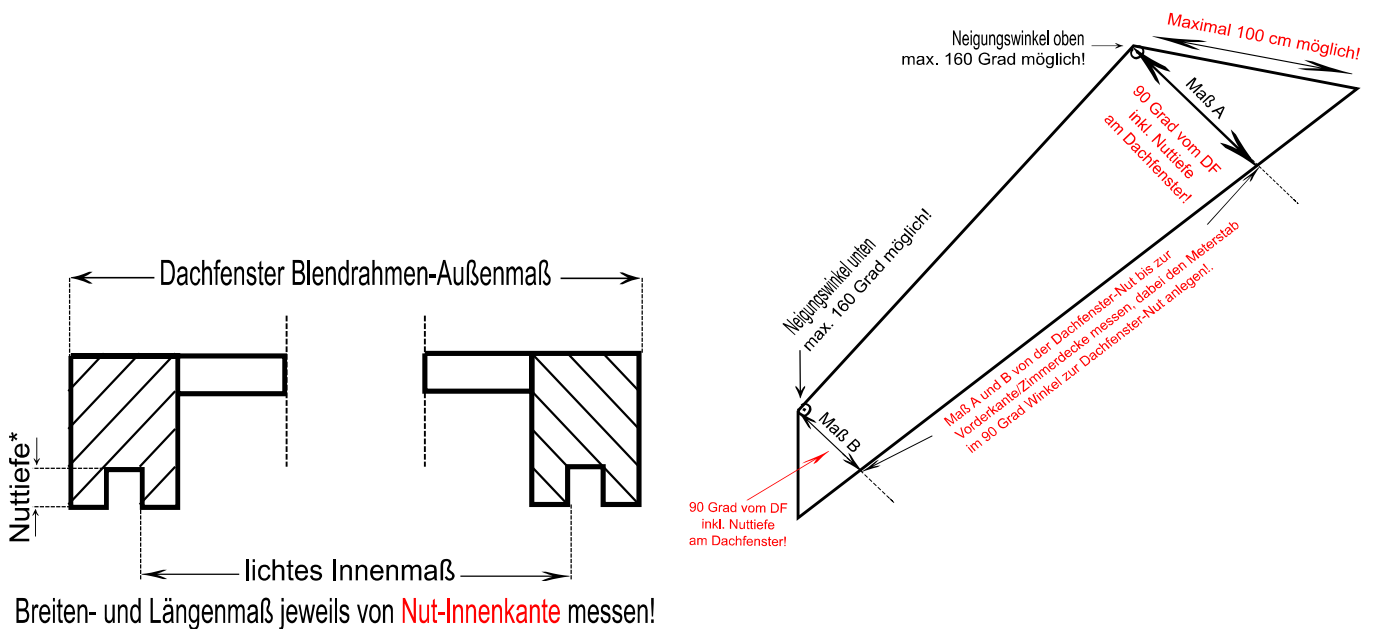

Zeichnung Lichtlösung STUDIO "3 IN 1"

Keilfutter

© 2021 Schlegel Innenausbau GmbH / Alle Rechte vorbehalten

*Nuttiefe: Zum Ausgleich von Unebenheiten an der Decke ca. 4 mm Luft in der Dachfensternut von der Futtertiefe abziehen!

Achtung, unsere Innenfutter haben Materialstärke 19 mm, Dämmung und Dampfsperre mit ausreichend Abstand für das Innenfutter herstellen!