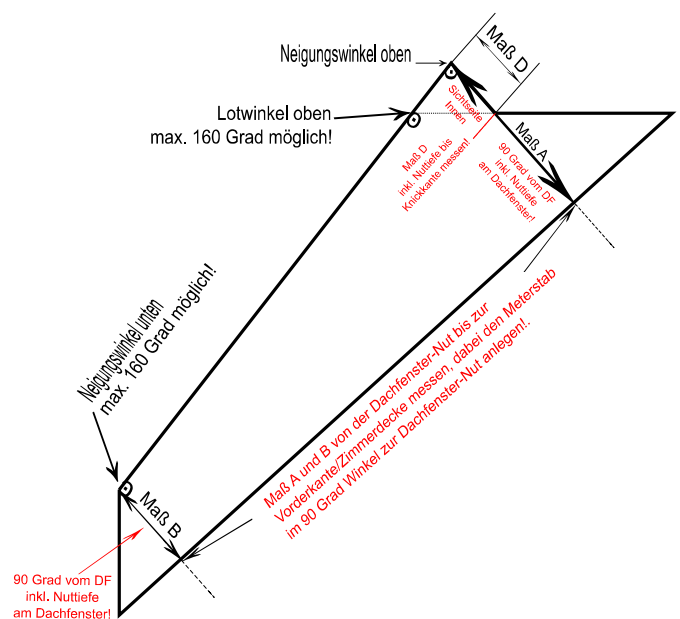

*Nuttiefe: Zum Ausgleich von Unebenheiten an der Decke ca. 4 mm Luft in der Dachfensternut von der Futtertiefe abziehen!

Achtung, unsere Innenfutter haben Materialstärke 19 mm, Dämmung und Dampfsperre mit ausreichend Abstand für das Innenfutter herstellen!