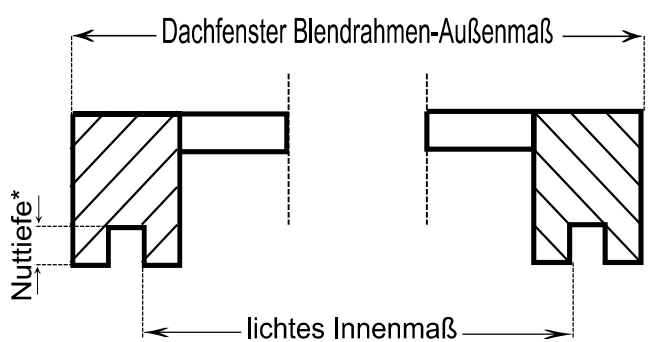

Zeichnung Lichtlösung STUDIO "3 IN 1"

Keilfutter mit Abseite oben

© 2021 Schlegel Innenausbau GmbH / Alle Rechte vorbehalten

Breiten- und Längenmaß jeweils von **Nut-Innenkante** messen!