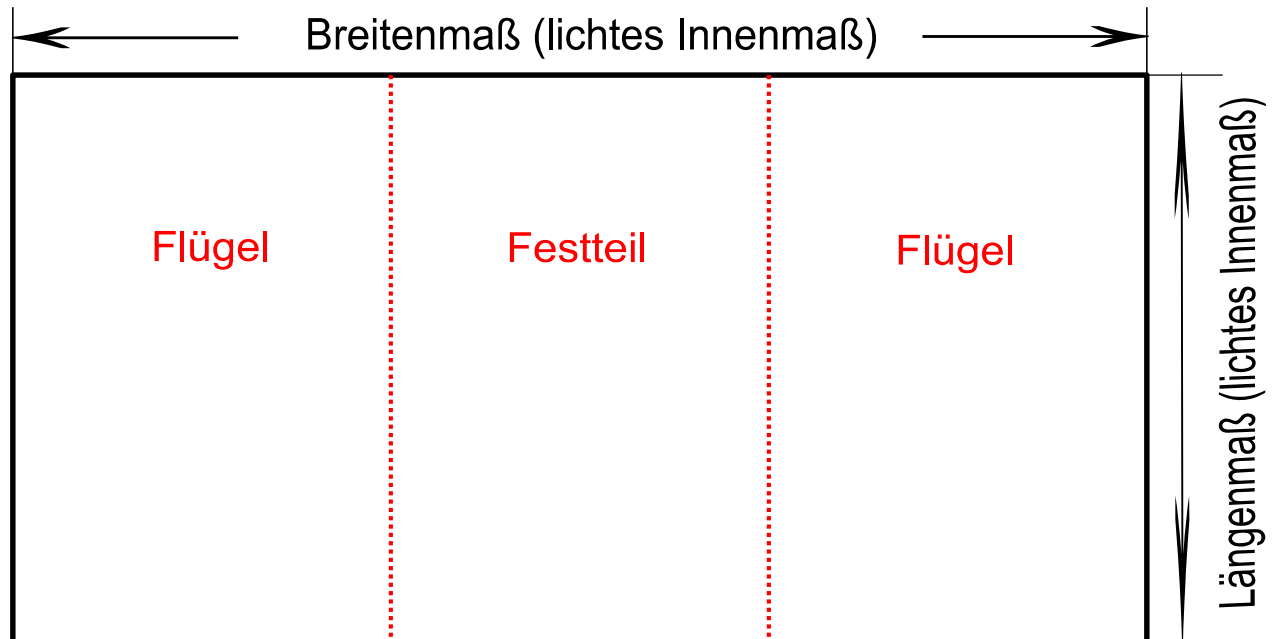

Datum:

Auftraggeber/Besteller:

Hinweis: Für Aufmaßfehler übernehmen wir keine Haftung!

Zeichnung Lichtlösung STUDIO "3 IN 1"

Doppelabseite

© 2021 Schlegel Innenausbau GmbH / Alle Rechte vorbehalten

*Nuttiefe: Zum Ausgleich von Unebenheiten an der Decke ca. 4 mm Luft in der Dachfensternut von der Futtertiefe abziehen!