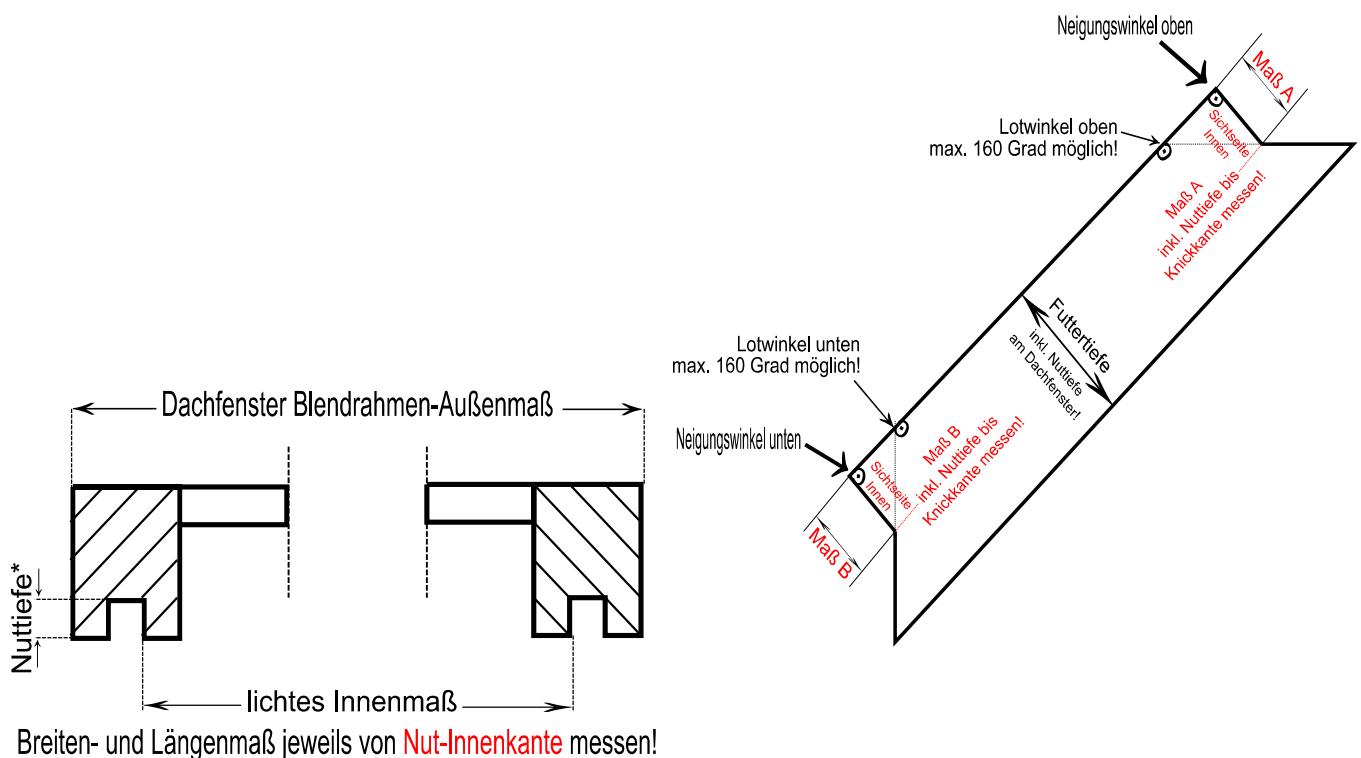

Bekleidungsrahmen/Abdeckleisten

65 mm Standardbreite	
80 mm Standardbreite	
100 mm Standardbreite	
Sonderbreite mm* :	

Wärme gedämmte Ausführung, bitte ankreuzen.

Futterfalz 80 mm tief, nur ab Futtertiefe 20 cm möglich!

Datum:

Auftraggeber/Besteller:

Hinweis: Für Aufmaßfehler übernehmen wir keine Haftung!

Zeichnung Lichtlösung STUDIO "3 IN 1"

Doppelabseite

© 2021 Schlegel Innenausbau GmbH / Alle Rechte vorbehalten

*Nuttiefe: Zum Ausgleich von Unebenheiten an der Decke ca. 4 mm Luft in der Dachfensternut von der Futtertiefe abziehen!

Achtung, unsere Innenfutter haben Materialstärke 19 mm, Dämmung und Dampfsperre mit ausreichend Abstand für das Innenfutter herstellen!