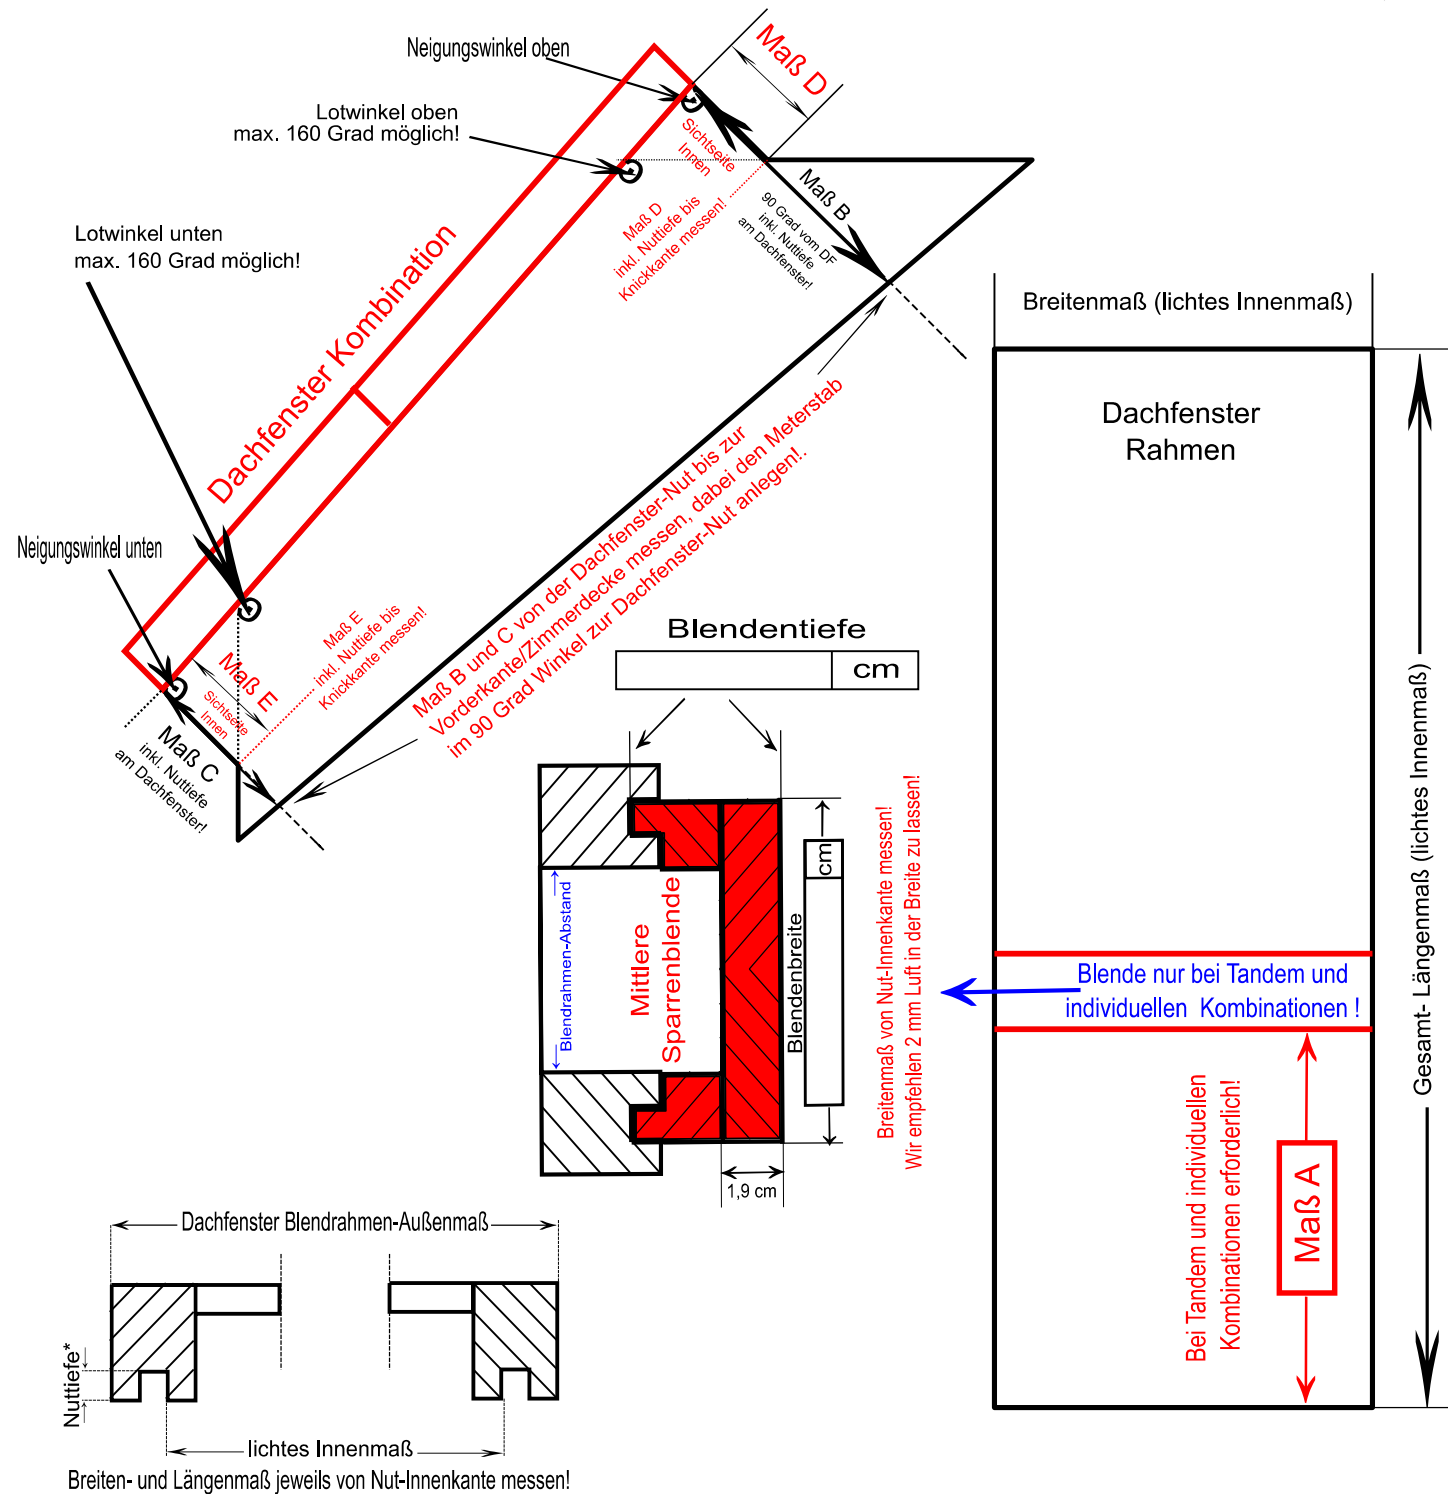

**Bekleidungsrahmen/Abdeckleisten**

65 mm Standardbreite	
80 mm Standardbreite	
100 mm Standardbreite	
Sonderbreite mm* :	

**Wärme gedämmte Ausführung, bitte ankreuzen.**

Futterfalz 80 mm tief, nur ab Futtertiefe 20 cm möglich!

Breitenmaß (lichtes Innenmaß)		cm	Neigungswinkel oben		Grad
Gesamt- Längenmaß (lichtes Innenmaß)		cm	Lotwinkel oben		Grad
Maß B, 90 Grad zum DF, inkl. Nuttiefe bis Vorderkante/Zimmerdecke		cm	Neigungswinkel unten		Grad
Maß C, 90 Grad zum DF, inkl. Nuttiefe bis Vorderkante/Zimmerdecke		cm	Lotwinkel unten		Grad
Maß D, inkl. Nuttiefe bis Knickkante, Sichtseite Innen		cm	Maß E, inkl. Nuttiefe bis Knickkante, Sichtseite Innen		cm
<b>Maß A / liches Innenmaß!</b> (Bei Tandem und individuellen Kombinationen erforderlich!)		cm	<b>Bestellmenge</b>		<b>Stück</b>

# Zeichnung / Cabrio, Lichtband, Tandem Keilfutter mit Doppelabseite oben und unten

© 2021 Schlegel Innenausbau GmbH / Alle Rechte vorbehalten

Die Premium Marke  
in Europa

\*Nuttiefe: Zum Ausgleich von Unebenheiten an der Decke ca. 4 mm Luft in der Dachfensternut von der Futtertiefe abziehen!