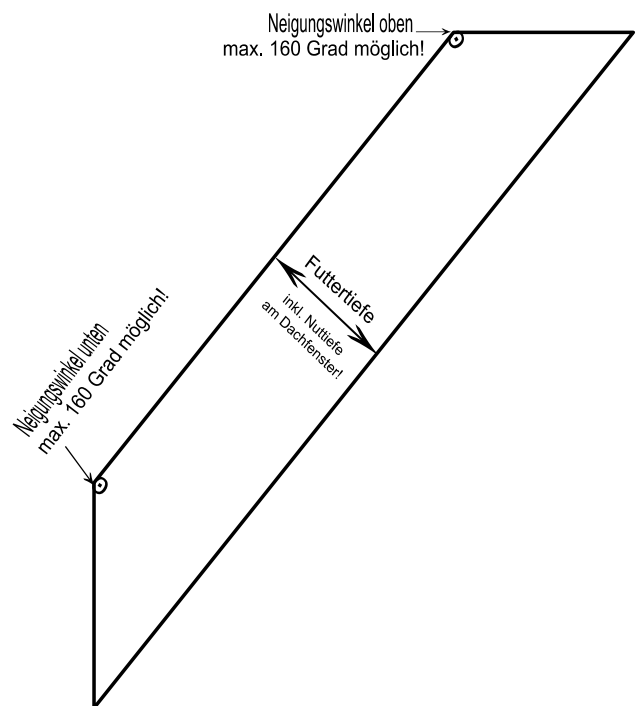

Zeichnung Lichtlösung STUDIO "3 IN 1"

Standardfutter (ohne Abstücke)

© 2020 Schlegel Innenausbau GmbH / Alle Rechte vorbehalten

*Nuttiefe: Zum Ausgleich von Unebenheiten an der Decke ca. 4 mm Luft in der Dachfensternut von der Futtertiefe abziehen!

Achtung, unsere Innenfutter haben Materialstärke 19 mm, Dämmung und Dampfsperre mit ausreichend Abstand für das Innenfutter herstellen!