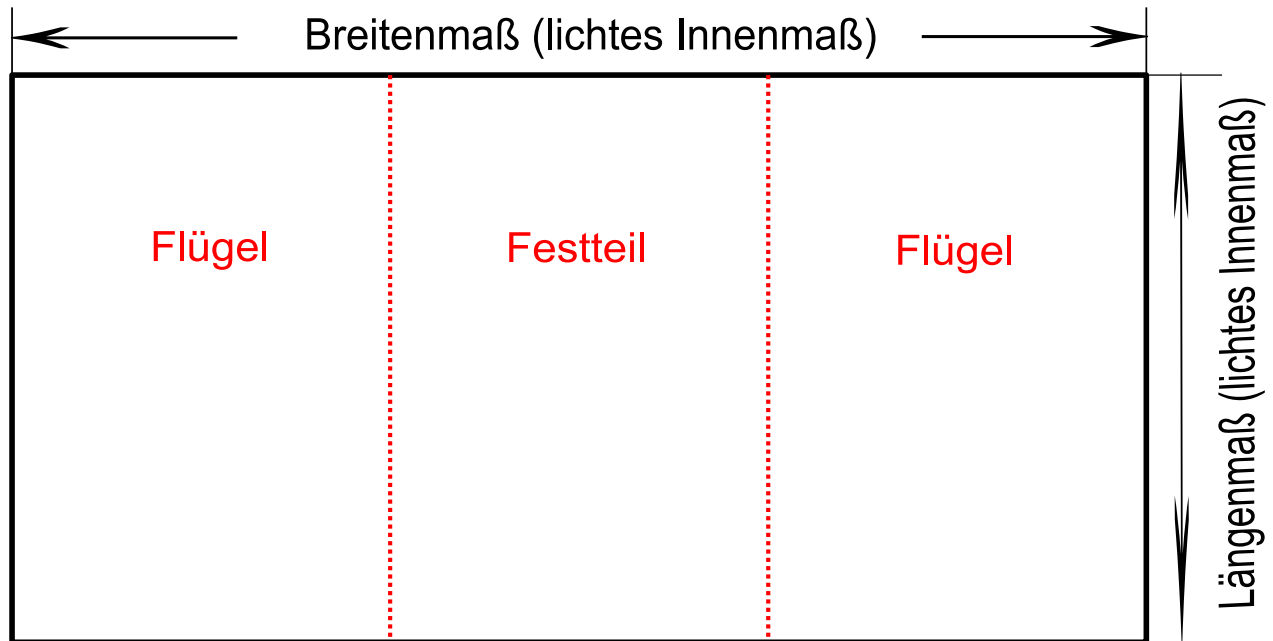

Velux BDX Dämm- und Anschluss-Set ist vorhanden	
Roto MDA Dämm- und Anschluss-Set ist vorhanden	

(Ohne BDX/MDA wird Standardfalz 30 mm tief ausgeführt!)

Bemaßung und Bestellmenge

Breitenmaß (lichtes Innenmaß)		cm	Neigungswinkel oben		Grad
Längenmaß (lichtes Innenmaß)		cm	Neigungswinkel unten		Grad
Futtertiefe, inkl. Nuttiefe!		cm	Bestellmenge		Stück
Zusatzblende ZB/BR 6/8/10 cm, unten, Optional falls benötigt!		cm			

Lieferart bitte ankreuzen

Abholung		Zufuhr per Spedition	
----------	--	----------------------	--

Datum: _____ Auftraggeber/Besteller: _____

Hinweis: Für Aufmaßfehler übernehmen wir keine Haftung!

Zeichnung Lichtlösung STUDIO "3 IN 1"

Standardfutter (ohne Abstücke)

© 2020 Schlegel Innenausbau GmbH / Alle Rechte vorbehalten

*Nuttiefe: Zum Ausgleich von Unebenheiten an der Decke ca. 4 mm Luft in der Dachfensternut von der Futtertiefe abziehen!