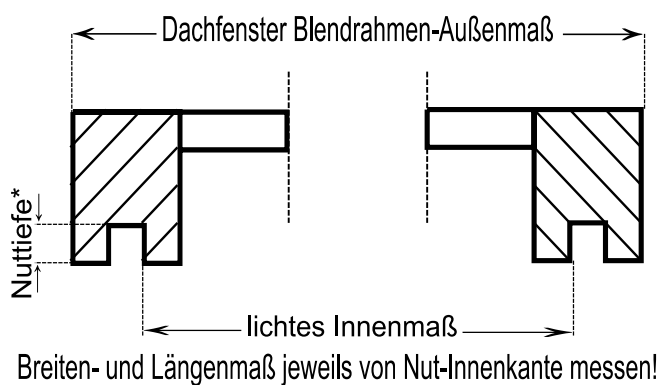

Bekleidungsrahmen/Abdeckleisten

65 mm Standardbreite	
80 mm Standardbreite	
100 mm Standardbreite	
Sonderbreite mm* :	

*(Achtung: Aufpreis bei Sonderbreite!)

Wärme gedämmte Ausführung, bitte ankreuzen.
Futterfalz 80 mm tief, nur ab Futtertiefe 20 cm möglich!

Velux BDX Dämm- und Anschluss-Set ist vorhanden	
Roto MDA Dämm- und Anschluss-Set ist vorhanden	

(Ohne BDX/MDA wird Standardfalz 30 mm tief ausgeführt!)

Bemaßung und Bestellmenge

Breitenmaß (lichtes Innenmaß)		cm	Neigungswinkel oben		Grad
Längenmaß (lichtes Innenmaß)		cm	Neigungswinkel unten		Grad
Futtertiefe, inkl. Nuttiefe!		cm	Bestellmenge		Stück
Zusatzblende ZB/BR 6/8/10 cm, unten, Optional falls benötigt!		cm			

Lieferart bitte ankreuzen

Abholung		Zufuhr per Spedition	
----------	--	----------------------	--

Datum: _____ Auftraggeber/Besteller: _____

Hinweis: Für Aufmaßfehler übernehmen wir keine Haftung!

Zeichnung Lichtlösung STUDIO "3 IN 1"

Standardfutter (ohne Abstücke)

© 2020 Schlegel Innenausbau GmbH / Alle Rechte vorbehalten

*Nuttiefe: Zum Ausgleich von Unebenheiten an der Decke ca. 4 mm Luft in der Dachfensternut von der Futtertiefe abziehen!