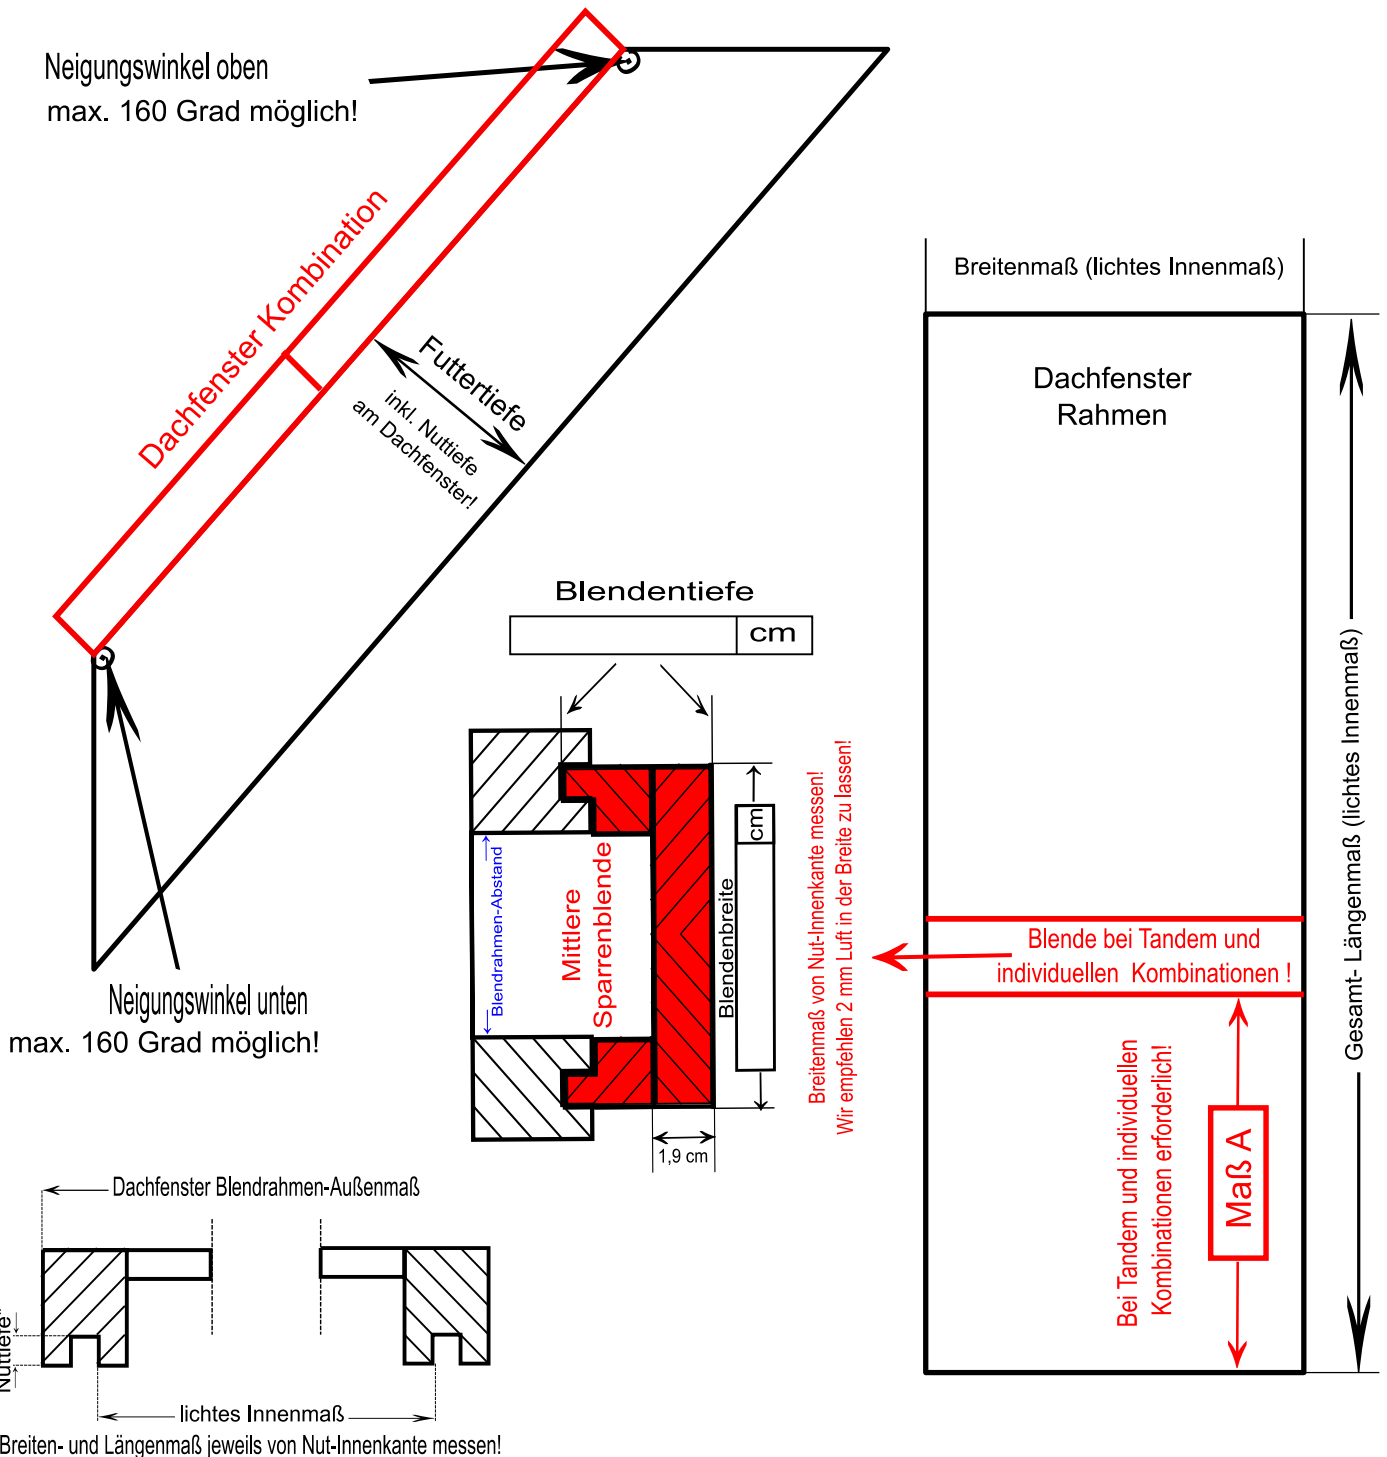

Bekleidungsrahmen/Abdeckleisten

65 mm Standardbreite	
80 mm Standardbreite	
100 mm Standardbreite	
Sonderbreite mm* :	

*(Achtung: Aufpreis bei Sonderbreite!)

Wärme gedämmte Ausführung, bitte ankreuzen.

Futterfalz 80 mm tief, nur ab Futtertiefe 20 cm möglich!

Velux BDX Dämm- und Anschluss-Set ist vorhanden	
Roto MDA Dämm- und Anschluss-Set ist vorhanden	

(Ohne BDX/MDA wird Standardfalz 30 mm tief ausgeführt!)

Bemaßung und Bestellmenge

Breitenmaß (lichtes Innenmaß)		cm	Neigungswinkel oben		Grad
Gesamt- Längenmaß (lichtes Innenmaß)		cm	Neigungswinkel unten		Grad
Futtertiefe, inkl. Nuttiefe!		cm	Bestellmenge		Stück
Maß A / lichtet Innenmaß! (Bei Tandem und individuellen Kombinationen erforderlich!)		cm			

*Nuttiefe: Zum Ausgleich von Unebenheiten an der Decke ca. 4 mm Luft in der Dachfensternut von der Futtertiefe abziehen!

Achtung, unsere Innenfutter haben Materialstärke 19 mm, Dämmung und Dampfsperre mit ausreichend Abstand für das Innenfutter herstellen!