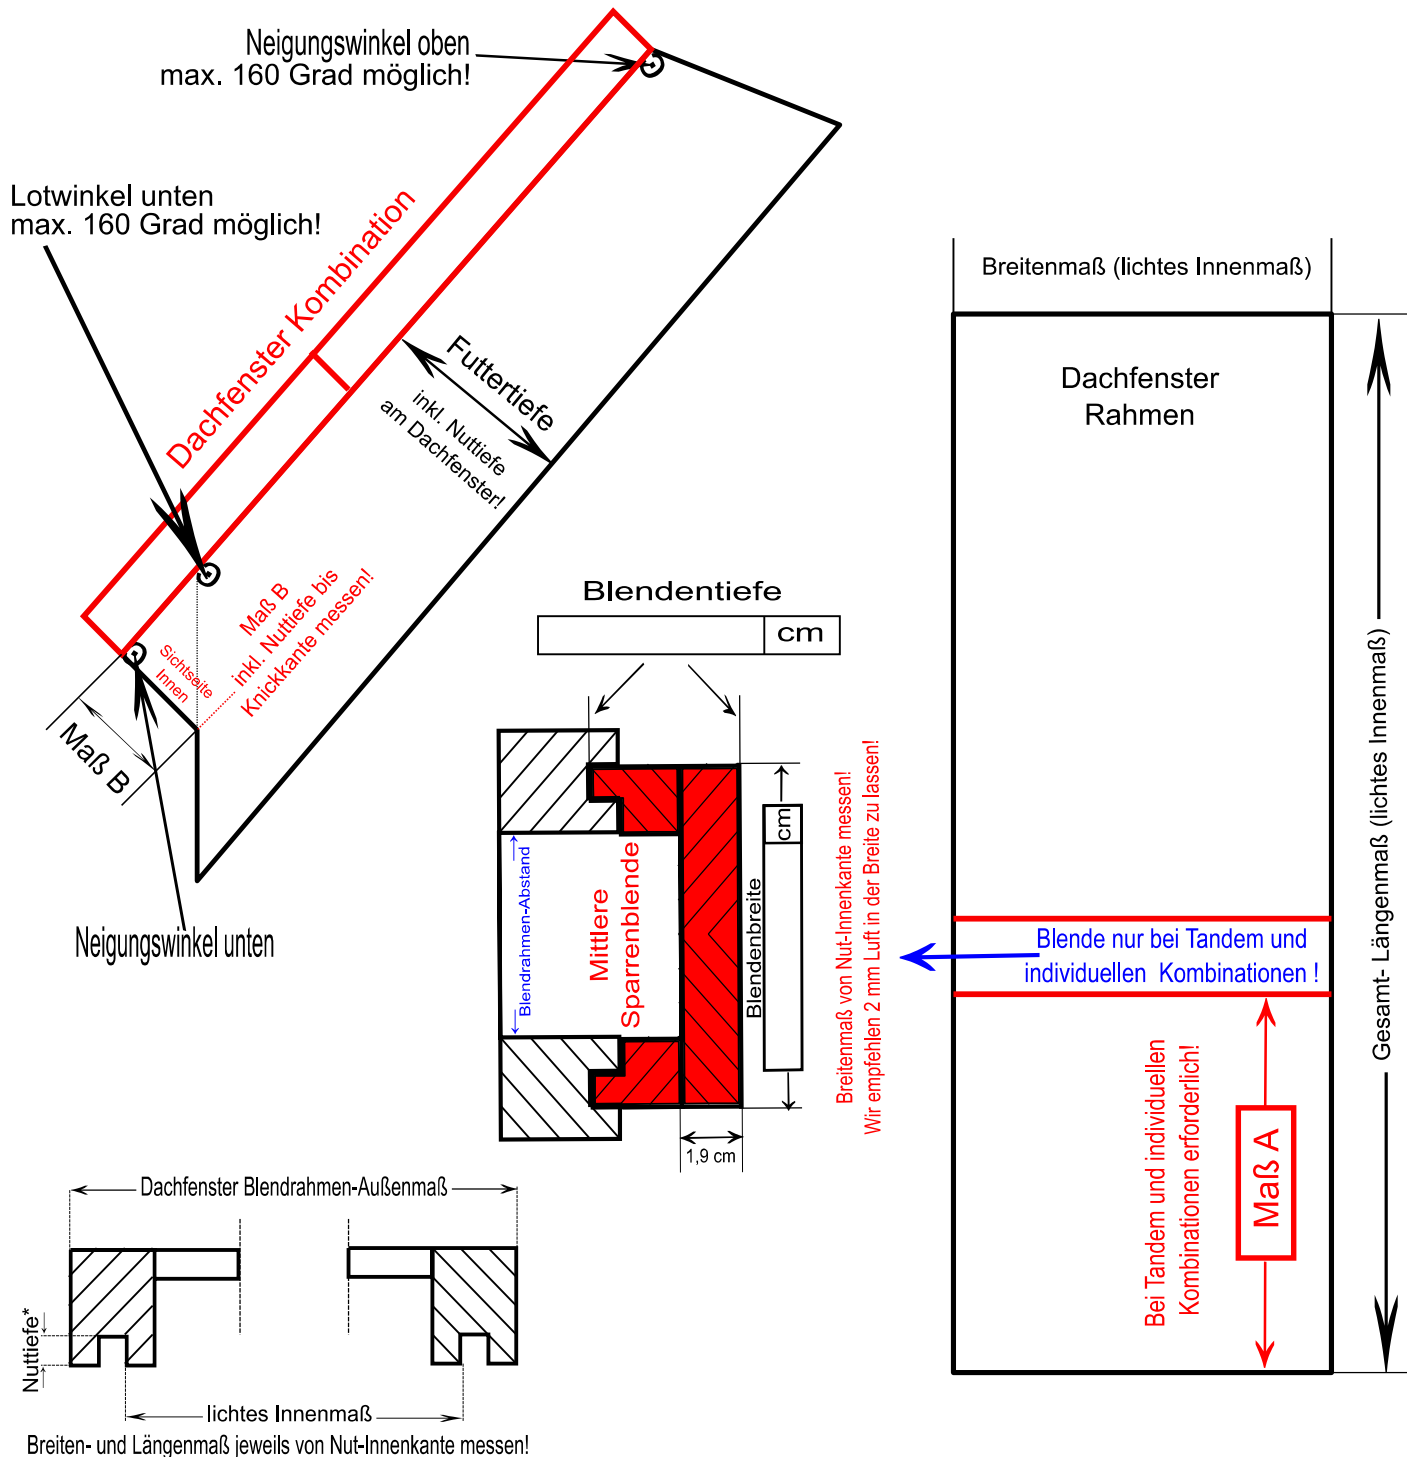

*Nuttiefe: Zum Ausgleich von Unebenheiten an der Decke ca. 4 mm Luft in der Dachfensternut von der Futtertiefe abziehen!

Achtung, unsere Innenfutter haben Materialstärke 19 mm, Dämmung und Dampfsperre mit ausreichend Abstand für das Innenfutter herstellen!